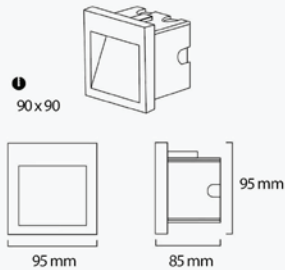

Crna ugradbena zidna LED svjetiljka 2W

Specifikacija proizvoda

Ugradbena zidna LED svjetiljka nazivne snage 2W pruža ravnomjernu, ugodnu LED rasvjetu idealnu za fasade, ulaze, vrtne staze, hodnike i stepeništa. IP65 zaštita osigurava otpornost na vremenske uvjete — kišu, prskanje vode i prašinu — što je čini pouzdanim rješenjem za vanjsku ugradnju. Crno kućište elegantno se uklapa u arhitekturu modernih objekata, a ugradna montaža daje uredan, profesionalan završetak bez istaknutih vijaka ili nosača.

Svjetiljka se isporučuje s ugradnom podžbuknom kutijom.

ID Proizvoda:	96GRFLED11
Nazivna snaga:	2W
Radni napon:	AC 220 - 240 V
Izvor svjetlosti:	SMD LED
Nazivni svjetlosni tok:	50 lm
Boja svjetlosti:	3000-4000K
Boja tijela svjetiljke:	Crna
Kut snopa osvjetljenja:	30°
Zaštita od udara:	IK06
Prosječni vijek trajanja:	30 000 sati
Montaža:	Ugradbena/Zidna
Dimenzije proizvoda:	95 x 95 mm
Dimenzije ugradnje:	90 x 90 x 85 mm
Materijal:	PBS/Aluminij
Zaštita:	IP 65
Jamstveni rok	3 godine