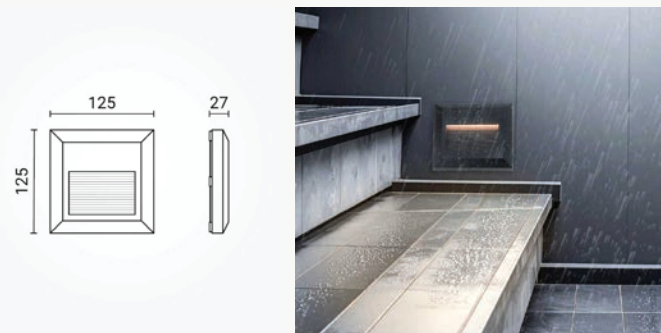

Podatkovni list proizvoda

ID. WL7509

Nadgradna fasadna LED svjetiljka 2W 120 lm IP65

Specifikacija proizvoda

Nadgradna zidna LED svjetiljka nazivne snage 2W pruža ravnomjernu, ugodnu LED rasvjetu idealnu za fasade, ulaze, vrtne staze, hodnike i stepeništa ekvivalent 9W standardne žarulje. IP65 zaštita osigurava otpornost na vremenske uvjete — kišu, prskanje vode i prašinu — što je čini pouzdanim rješenjem za vanjsku ugradnju. Kućište je izrađeno od kvalitetnog polikarbonata UV otpornog i IK06 zaštite od udaraca.

ID Proizvoda:	WL7509
Nazivna snaga:	2W
Radni napon:	AC 220 - 240 V
Izvor svjetlosti:	SMD LED
Nazivni svjetlosni tok:	120 lm
Boja svjetlosti:	3000-42000K
Boja tijela svjetiljke:	Crna/Siva/Bijela
Kut snopa osvjetljenja:	55°
Zaštita od udarca:	IK06
Prosječni vijek trajanja:	25 000 sati
Montaža:	Nadgradna/Zidna
Dimenzije proizvoda:	95 x 95 mm
Dimenzije ugradnje:	125 x 125 x 27 mm
Materijal:	Polikarbonat
Zaštita:	IP 65
Jamstveni rok	2 godine