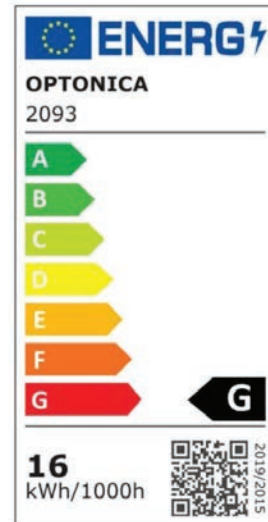

## CRNA zidna nadgradna LED svjetiljka u obliku šipke 16W 1120 lm IP20

### Specifikacija proizvoda

CRNA zidna nadgradna LED svjetiljka u obliku šipke ukupne snage 16W ekvivalent standardne žarulje 78W. Svjetiljka je dostupna u boji svjetlosti 3000K i 4200K. Predviđena je za ugradnju u unutarnje prostore.

ID Proizvoda	OT2093
Nazivna snaga:	16W
Ekvivalent standardne žarulje:	78W
Radni napon:	AC 220 - 240 V
Izmjenjivi izvor svjetlosti:	Ne
Nazivni svjetlosni tok:	1120 lm
Boja svjetlosti:	3000K / 4200K
Boja tijela svjetiljke:	Crna
Kut snopa osvjetljenja:	90°
Prosječni vijek trajanja:	30 000 sati
Montaža:	Ugradna
Dimenzije proizvoda:	Ø 60 x 810 x 105 mm
Indeks uzvrata boja (CRI):	>80
Materijal:	Aluminij/PBS
Zaštita:	IP 20
Jamstveni rok	24 mjeseca