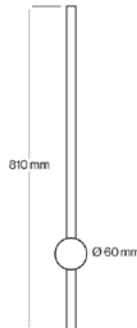

## CRNA zidna nadgradna LED svjetiljka u obliku šipke 16W 1120 lm IP20

### Specifikacija proizvoda

CRNA zidna nadgradna LED svjetiljka u obliku šipke ukupne snage 16W ekvivalent standardne žarulje 78W. Svjetiljka je dostupna u boji svjetlosti 3000K i 4200K. Predviđena je za ugradnju u unutarnje prostore.

ID Proizvoda	OT2093
Nazivna snaga:	16W
Ekvivalent standardne žarulje:	78W
Radni napon:	AC 220 - 240 V
Izmjenjivi izvor svjetlosti:	Ne
Nazivni svjetlosni tok:	1120 lm
Boja svjetlosti:	3000K / 4200K
Boja tijela svjetiljke:	Crna
Kut snopa osvjetljenja:	90°
Prosječni vijek trajanja:	30 000 sati
Montaža:	Ugradna
Dimenzije proizvoda:	Ø 60 x 810 x 105 mm
Indeks uzvrata boja (CRI):	>80
Materijal:	Aluminij/PBS
Zaštita:	IP 20
Jamstveni rok	24 mjeseca