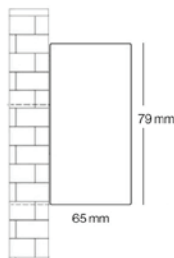

Podatkovni list proizvoda

ID. 013874

Zidna linearna LED svjetiljka Cabail 24W 2400 lm 4000K 60 cm

Specifikacija proizvoda

Zidna LED svjetiljka predviđena za ugradnju u prostore s potrebom difuznog osvjjetljenja zidova. Jačina svjetiljke je 24W u 4000K boji svjetlosti. Svjetiljka generira 100lm/W ukupnog svjetlosnog toka 2400 lm. Svjetiljka je izrađena od aluminija u crnoj boji. Kut rasapa osvjjetljenja iznosi 70° uz ugrađenu prizmatičnu leću difuzora.

ID Proizvoda	013874
Nazivna snaga:	24W
Ekvivalent standardne žarulje:	160W
Radni napon:	AC 220-240 V
Izmjenjivi izvor svjetlosti:	Ne / Samsung SMD
Nazivni svjetlosni tok:	2400 lm
Boja svjetlosti:	4000K
Boja tijela svjetiljke:	Crna
Kut snopa osvjjetljenja:	70°
Prosječni vijek trajanja:	30 000 sati
Montaža:	Nadgradna / Zidna
Masa:	1.34kg
Dimenzije:	6000 mm x 65 mm x 79 mm
Materijal:	PBS/Aluminij
Zaštita:	IP 20
Jamstveni rok	24 mjeseca