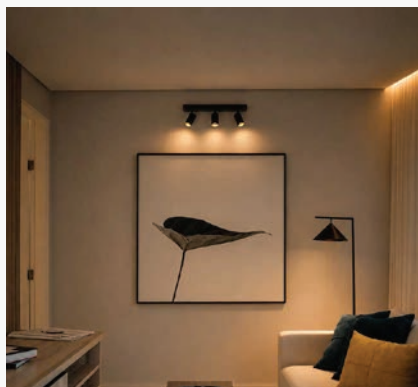

Zidni/Stropni LED reflektor Filo 2xGU10

Specifikacija proizvoda

FILO 3xGU10 crna spot svjetiljka moderna je nadgradna stropna svjetiljka s tri podesiva reflektora, idealna za usmjereno i akcentno osvjetljenje interijera. Crno aluminijsko kućište daje joj minimalistički i elegantan izgled, dok zlatna unutrašnjost cilindara dodatno naglašava toplinu svjetlosnog snopa.

Zahvaljujući trima GU10 grlima, moguće je odabrati LED žarulje različite jačine i temperature boje. Odličan je izbor za dnevne boravke, kuhinje, hodnike, blagovaonice, trgovine, salone, hotele i moderne poslovne prostore.

Grlo:	3xGU10
Nazivna snaga:	Ovisno o žarulji
Nazivni svjetlosni tok:	Ovisno o žarulji
Radni napon:	AC 220 - 240 V
Boja svjetlosti:	Ovisno o žarulji
Izvor svjetlosti:	GU10 LED žarulja
Materijal svjetiljke:	Aluminij
Boja tijela svjetiljke:	Crna/Zlatna
Kut snopa osvjetljenja:	75°
Prosječni vijek trajanja:	35 000 sati
Montaža:	Nadgradna
Dimenzije proizvoda:	Ø55 x 60 x 380 mm
Zaštita:	IP 20
Jamstveni rok	2 godine
Težina:	0.52 kg