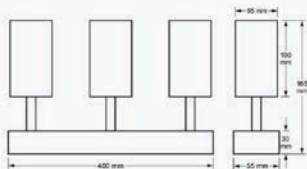

Zidni/Stropni LED reflektor Filo 2xGU10

Specifikacija proizvoda

FILO 3xGU10 crna spot svjetiljka moderna je nadgradna stropna svjetiljka s tri podesiva reflektora, idealna za usmjereno i akcentno osvjetljenje interijera. Crno aluminijsko kućište daje joj minimalistički i elegantan izgled, dok zlatna unutrašnjost cilindara dodatno naglašava toplinu svjetlosnog snopa.

Grlo:	3xGU10
Nazivna snaga:	Ovisno o žarulji
Nazivni svjetlosni tok:	Ovisno o žarulji
Radni napon:	AC 220 - 240 V
Boja svjetlosti:	Ovisno o žarulji
Izvor svjetlosti:	GU10 LED žarulja
Materijal svjetiljke:	Aluminij
Boja tijela svjetiljke:	Crna/Zlatna
Kut snopa osvjetljenja:	75°
Prosječni vijek trajanja:	35 000 sati
Montaža:	Nadgradna
Dimenzije proizvoda:	Ø55 x 60 x 380 mm
Zaštita:	IP 20
Jamstveni rok	2 godine
Težina:	0.52 kg