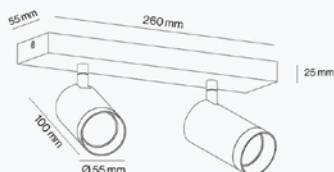

Zidni/Stropni LED reflektor Filo 2xGU10

Specifikacija proizvoda

FILO 2xGU10 crna spot svjetiljka moderna je nadgradna stropna svjetiljka s dva podesiva reflektora koja omogućuje precizno usmjerenje svjetlosti prema željenim dijelovima prostora. Minimalistički dizajn, kvalitetno aluminijsko kućište i elegantna mat crna završna obrada čine je odličnim izborom za suvremene interijere.

Standardna GU10 grla omogućuju korištenje LED žarulja različitih temperatura boje i snage, što ovu svjetiljku čini idealnom za dnevne boravke, kuhinje, hodnike, urede i trgovine.

Grlo:	2xGU10
Nazivna snaga:	Ovisno o žarulji
Nazivni svjetlosni tok:	Ovisno o žarulji
Radni napon:	AC 220 - 240 V
Boja svjetlosti:	Ovisno o žarulji
Izvor svjetlosti:	GU10 LED žarulja
Materijal svjetiljke:	Aluminij
Boja tijela svjetiljke:	Crna/Zlatna
Kut snopa osvjjetljenja:	75°
Prosječni vijek trajanja:	35 000 sati
Montaža:	Nadgradna
Dimenzije proizvoda:	Ø55 x 60 x 260 mm
Zaštita:	IP 20
Jamstveni rok	2 godine
Težina:	0.34 kg