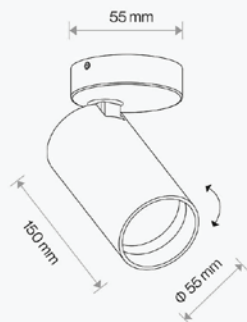

### Specifikacija proizvoda

FIL0 1xGU10 crna spot svjetiljka elegantna je stropna nadgradna svjetiljka minimalističkog dizajna namijenjena modernim interijerima. Zahvaljujući cilindričnom kućištu i mogućnosti usmjeravanja svjetlosti, idealna je za akcentnu rasvjetu dnevnih boravaka, kuhinja, hodnika, spavaćih soba, trgovina i ureda. Standardno GU10 grlo omogućuje korištenje LED žarulja različitih temperatura boje i snage, čime rasvjetu možete potpuno prilagoditi prostoru.

<b>Grlo:</b>	1xGU10
<b>Nazivna snaga:</b>	Ovisno o žarulji
<b>Nazivni svjetlosni tok:</b>	Ovisno o žarulji
<b>Radni napon:</b>	AC 220 - 240 V
<b>Boja svjetlosti:</b>	Ovisno o žarulji
<b>Izvor svjetlosti:</b>	GU10 LED žarulja
<b>Materijal svjetiljke:</b>	Aluminij
<b>Boja tijela svjetiljke:</b>	Crna/Zlatna
<b>Kut snopa osvjetljenja:</b>	75°
<b>Prosječni vijek trajanja:</b>	35 000 sati
<b>Montaža:</b>	Nadgradna
<b>Dimenzije proizvoda:</b>	Ø55 x 60 x 150 mm
<b>Zaštita:</b>	IP 20
<b>Jamstveni rok</b>	2 godine
<b>Težina:</b>	0.17 kg