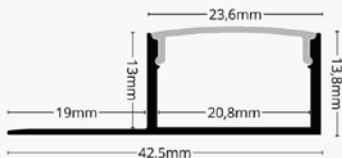

Podatkovni list proizvoda

ID. LP318-MLK

Ugradbeni aluminijski profil opalno bijeli difuzor 2 metra 42.5 x 13.0 x 23.6 mm - Knauf ugradnja

Specifikacija proizvoda

Profil je izrađen od eloksiranog aluminija i kvalitetnog akrila kao difuzora, što osigurava stabilnost, dugotrajnost i pouzdanu zaštitu za LED trake. Opalno bijeli difuzor ravnomjerno raspršuje svjetlost LED trake, eliminirajući oštre točke i pružajući mekani, ujednačeni svjetlosni efekt koji podiže estetiku prostora. Profil se lako postavlja na ravne površine, idealan je za završnu obradu LED traka uz pločice, stepenice, ormariće ili dekorativne linije osvjetljenja.

Set sadrži 2 metra aluminijskog profila, opalno bijeli difuzor duljine 2 metra i završne kapice u boji profila.

ID Proizvoda	LP318-MLK
Boja profila:	Srebrna
Boja difuzora:	Opalno bijela
Tip profila:	Ugradbeni/Knauf
Montaža:	Ugradbena
Vanjske dimenzije profila:	42.5 x 13.8x 20.8 mm x2000 mm
Unutarnje dimenzije profila:	20.80 mm
Materijal:	Eloksirani aluminij/Akril
Prozirnost difuzora:	31%
IP zaštita:	IP20
Certifikat sigurnosti:	CE, RoHS