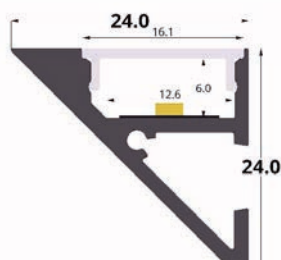

Podatkovni list proizvoda

ID. LLP-WL02-03

Nadgradni zidni aluminijski profil 24x24 mm

Aluminijski profil namijenjen za zidnu nadgradnu montažu. Idealan za stropnu ili zidnu rasvjetu i namijenjen za sve vrste LED traka maksimalne širine 12 mm. Savršeno za učinkovito i moderno osvjetljenje u stambenim ili poslovnim okruženjima.

Set sadrži aluminijski profil duljine 2 metra, opalno bijeli difuzor duljine 2 metra, završne kape u boji profila i montažne kopče za zidnu nadgradnu montažu.

Specifikacija proizvoda

| | |
|-------------------------------|-----------------|
| Duljina profila: | 2000.00 mm |
| Vanjska širina profila: | 24.00 mm |
| Unutarnja širina profila: | 12.60/6.00 mm |
| Visina profila bez difuzora: | 24.00 mm |
| Visina profila sa difuzorom: | 24.00 mm |
| Boja profila: | Srebrna |
| Boja difuzora: | Opalno bijela |
| Montaža: | Nadgradna/Zidna |
| Stupanj prozirnosti difuzora: | 39% |
| Masa: | 0.56 kg |
| Radna temperatura: | -20°C/+40°C |
| Zaštita: | IP 20 |