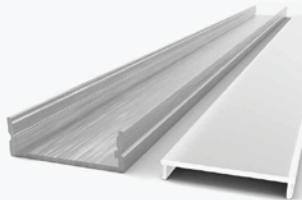

Nadgradni aluminijski profil za LED traku opalno bijeli difuzor 23.8 x 6 mm

Specifikacija proizvoda

Nadgradni aluminijski profil za LED traku izrađen od aluminija s opalno bijelim akrilnim difuzorom koji ravnomjerno distribuira svjetlost LED trake. Idealno je rješenje za modernu LED rasvjetu u domovima, uredima ili komercijalnim prostorima. Profil je pogodan za ugradnju LED traka maksimalne širine 18 mm.

Set uključuje aluminijski profil duljine 1 metar, opalno bijeli difuzor duljine 1 metar, 2 završne kapice u boji profila i 2 aluminijska nosača, što omogućuje jednostavnu i čvrstu montažu.

ID Proizvoda	99ACC23
Boja profila:	Srebrna
Boja difuzora:	Opalno bijelo
Tip profila:	Nadgradni
Montaža:	Nadgradna
Vanjske dimenzije profila:	23.8 x 6.0 x 1000 mm
Unutarnje dimenzije profila:	18.0 x 4.0 x 1000 mm
Materijal:	Aluminij/Akril
Prozirnost difuzora:	22%
IP zaštita:	IP20
Certifikat sigurnosti:	CE, RoHS