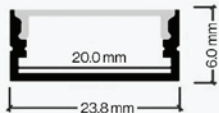

Nadgradni aluminijski profil za LED traku opalno bijeli difuzor 23.8 x 6 mm

Specifikacija proizvoda

Nadgradni aluminijski profil za LED traku izrađen od aluminija s opalno bijelim akrilnim difuzorom koji ravnomjerno distribuira svjetlost LED trake. Idealno je rješenje za modernu LED rasvjetu u domovima, uredima ili komercijalnim prostorima. Profil je pogodan za ugradnju LED traka maksimalne širine 18 mm.

Set uključuje aluminijski profil duljine 1 metar, opalno bijeli difuzor duljine 1 metar, 2 završne kapice u boji profila i 2 aluminijska nosača, što omogućuje jednostavnu i čvrstu montažu.

ID Proizvoda	99ACC23
Boja profila:	Srebrna
Boja difuzora:	Opalno bijelo
Tip profila:	Nadgradni
Montaža:	Nadgradna
Vanjske dimenzije profila:	23.8 x 6.0 x 1000 mm
Unutarnje dimenzije profila:	18.0 x 4.0 x 1000 mm
Materijal:	Aluminij/Akril
Prozirnost difuzora:	22%
IP zaštita:	IP20
Certifikat sigurnosti:	CE, RoHS