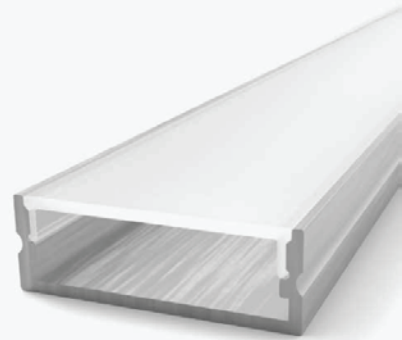

Nadgradni aluminijski profil za LED traku opalno bijeli difuzor 23.8 x 6 mm

Specifikacija proizvoda

Nadgradni aluminijski profil za LED traku izrađen od aluminija s opalno bijelim akrilnim difuzorom koji ravnomjerno distribuira svjetlost LED trake. Idealno je rješenje za modernu LED rasvjetu u domovima, uredima ili komercijalnim prostorima. Profil je pogodan za ugradnju LED traka maksimalne širine 18 mm.

Set uključuje aluminijski profil duljine 1 metar, opalno bijeli difuzor duljine 1 metar, 2 završne kapice u boji profila i 2 aluminijska nosača, što omogućuje jednostavnu i čvrstu montažu.

ID Proizvoda	99ACC23
Boja profila:	Srebrna
Boja difuzora:	Opalno bijelo
Tip profila:	Nadgradni
Montaža:	Nadgradna
Vanjske dimenzije profila:	23.8 x 6.0 x 1000 mm
Unutarnje dimenzije profila:	18.0 x 4.0 x 1000 mm
Materijal:	Aluminij/Akril
Prozirnost difuzora:	22%
IP zaštita:	IP20
Certifikat sigurnosti:	CE, RoHS