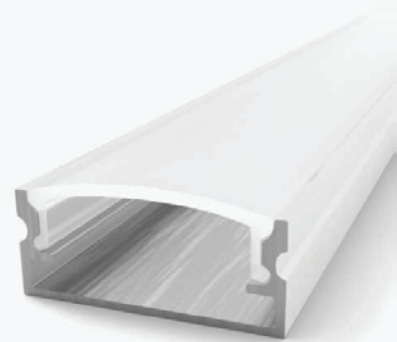

## Nadgradni aluminijски profil za LED traku opalno bijeli difuzor 15 x 6 mm

### Specifikacija proizvoda

Nadgradni aluminijски profil za LED traku izrađen od aluminija s opalno bijelim akrilnim difuzorom koji ravnomjerno distribuira svjetlost LED trake. Idealno je rješenje za modernu LED rasvjetu u domovima, uredima ili komercijalnim prostorima. Profil je pogodan za ugradnju LED traka maksimalne širine 12 mm.

**Set uključuje** aluminijски profil duljine 1 metar, opalno bijeli akrilni difuzor duljine 1 metar, 2 završne kapice u boji profila i 2 aluminijсka nosača, što omogućuje jednostavnu i čvrstu montažu.

ID Proizvoda	99ACC07
Boja profila:	Srebrna
Boja difuzora:	Opalno bijelo
Tip profila:	Nadgradni
Montaža:	Nadgradna
Vanjske dimenzije profila:	15.0 x 6.0 x 1000 mm
Unutarnje dimenzije profila:	13.20 x 5.1 x 1000 mm
Materijal:	Aluminij/Akril
Prozirnost difuzora:	24%
IP zaštita:	IP20
Certifikat sigurnosti:	CE, RoHS