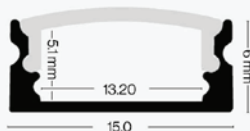

## Nadgradni aluminijски profil za LED traku opalno bijeli difuzor 15 x 6 mm

### Specifikacija proizvoda

Nadgradni aluminijски profil za LED traku izrađen od aluminija s opalno bijelim akrilnim difuzorom koji ravnomjerno distribuira svjetlost LED trake. Idealno je rješenje za modernu LED rasvjetu u domovima, uredima ili komercijalnim prostorima. Profil je pogodan za ugradnju LED traka maksimalne širine 12 mm.

**Set uključuje** aluminijски profil duljine 1 metar, opalno bijeli akrilni difuzor duljine 1 metar, 2 završne kapice u boji profila i 2 aluminijсka nosača, što omogućuje jednostavnu i čvrstu montažu.

ID Proizvoda	99ACC07
Boja profila:	Srebrna
Boja difuzora:	Opalno bijelo
Tip profila:	Nadgradni
Montaža:	Nadgradna
Vanjske dimenzije profila:	15.0 x 6.0 x 1000 mm
Unutarnje dimenzije profila:	13.20 x 5.1 x 1000 mm
Materijal:	Aluminij/Akril
Prozirnost difuzora:	24%
IP zaštita:	IP20
Certifikat sigurnosti:	CE, RoHS