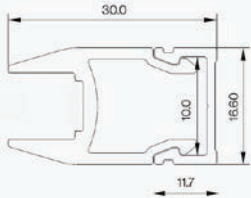

Podatkovni list proizvoda

ID. 99ACC509CLP

Aluminijski profil za LED trake ugradnja na staklene police 16.6 x 30x 200 cm

Specifikacija proizvoda

Aluminijski profil za LED traku konstruiran je za jednostavno postavljanje staklenih ili akrilnih ploča debljine do 10 mm. Ova svestranost omogućuje kreativnu slobodu u dizajniranju rasvjetnih postavki, što ga čini prikladnim za niz primjena. Bez obzira preferirate li eleganciju stakla ili lagana svojstva akrila, profil je prilagođen poboljšanju estetike odabranog materijala.

Profil je posebno dizajniran za integraciju u staklene ili akrilne police, pružajući elegantnu i ujednačenu svjetlinu bez vidljivih LED točaka. Lako se montira stezaljkama na staklo i podržava LED trake širine do 10 mm. Idealno rješenje za vitrine, vinske ormariće i dekorativne primjene.

ID Proizvoda	99ACC509CLP
Boja profila:	Srebrna
Boja difuzora:	Opalno bijela
Tip profila:	Ugradbeni/Staklene police
Montaža:	Ugradbena/Staklena polica
Vanjske dimenzije profila:	16.6 x 30.0x 10.0x2000 mm
Unutarnje dimenzije profila:	10.00 mm
Materijal:	Eloksirani aluminij/Akril
Prozirnost difuzora:	17%
IP zaštita:	IP20
Certifikat sigurnosti:	CE, RoHS