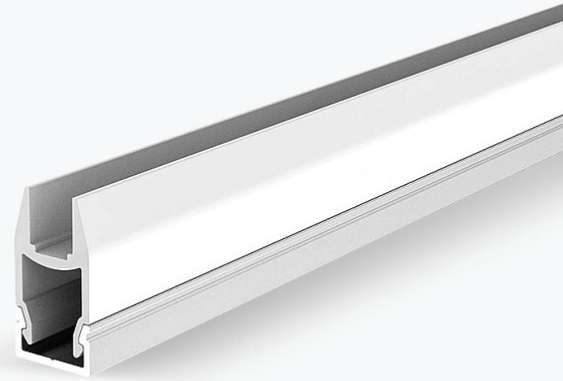

Podatkovni list proizvoda

ID. 99ACC509CLP

Aluminijski profil za LED trake ugradnja na staklene police 16.6 x 30x 200 cm

Specifikacija proizvoda

Aluminijski profil za LED traku konstruiran je za jednostavno postavljanje staklenih ili akrilnih ploča debljine do 10 mm. Ova svestranost omogućuje kreativnu slobodu u dizajniranju rasvjetnih postavki, što ga čini prikladnim za niz primjena. Bez obzira preferirate li eleganciju stakla ili lagana svojstva akrila, profil je prilagođen poboljšanju estetike odabranog materijala.

Profil je posebno dizajniran za integraciju u staklene ili akrilne police, pružajući elegantnu i ujednačenu svjetlinu bez vidljivih LED točaka. Lako se montira stezaljkama na staklo i podržava LED trake širine do 10 mm. Idealno rješenje za vitrine, vinske ormariće i dekorativne primjene.

ID Proizvoda	99ACC509CLP
Boja profila:	Srebrna
Boja difuzora:	Opalno bijela
Tip profila:	Ugradbeni/Staklene police
Montaža:	Ugradbena/Staklena polica
Vanjske dimenzije profila:	16.6 x 30.0x 10.0x2000 mm
Unutarnje dimenzije profila:	10.00 mm
Materijal:	Eloksirani aluminij/Akril
Prozirnost difuzora:	17%
IP zaštita:	IP20
Certifikat sigurnosti:	CE, RoHS