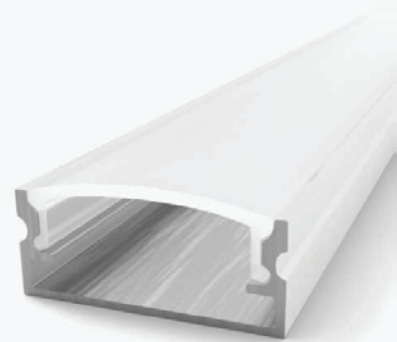

Nadgradni aluminijski profil za LED traku opalno bijeli difuzor 15 x 6 mm

Specifikacija proizvoda

Nadgradni aluminijski profil za LED traku izrađen od aluminija s opalno bijelim akrilnim difuzorom koji ravnomjerno distribuira svjetlost LED trake. Idealno je rješenje za modernu LED rasvjetu u domovima, uredima ili komercijalnim prostorima. Profil je pogodan za ugradnju LED traka maksimalne širine 12 mm.

Set uključuje aluminijski profil duljine 2 metra, opalno bijeli akrilni difuzor duljine 2 metra, 2 završne kapice u boji profila i 2 aluminijska nosača, što omogućuje jednostavnu i čvrstu montažu.

ID Proizvoda	99ACC08
Boja profila:	Srebrna
Boja difuzora:	Opalno bijelo
Tip profila:	Nadgradni
Montaža:	Nadgradna
Vanjske dimenzije profila:	15.0 x 6.0 x 2000 mm
Unutarnje dimenzije profila:	13.20 x 5.1 x 2000 mm
Materijal:	Aluminij/Akril
Prozirnost difuzora:	24%
IP zaštita:	IP20
Certifikat sigurnosti:	CE, RoHS