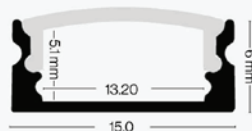

Nadgradni aluminijski profil za LED traku opalno bijeli difuzor 15 x 6 mm

Specifikacija proizvoda

Nadgradni aluminijski profil za LED traku izrađen od aluminija s opalno bijelim akrilnim difuzorom koji ravnomjerno distribuira svjetlost LED trake. Idealno je rješenje za modernu LED rasvjetu u domovima, uredima ili komercijalnim prostorima. Profil je pogodan za ugradnju LED traka maksimalne širine 12 mm.

Set uključuje aluminijski profil duljine 2 metra, opalno bijeli akrilni difuzor duljine 2 metra, 2 završne kapice u boji profila i 2 aluminijska nosača, što omogućuje jednostavnu i čvrstu montažu.

ID Proizvoda	99ACC08
Boja profila:	Srebrna
Boja difuzora:	Opalno bijelo
Tip profila:	Nadgradni
Montaža:	Nadgradna
Vanjske dimenzije profila:	15.0 x 6.0 x 2000 mm
Unutarnje dimenzije profila:	13.20 x 5.1 x 2000 mm
Materijal:	Aluminij/Akril
Prozirnost difuzora:	24%
IP zaštita:	IP20
Certifikat sigurnosti:	CE, RoHS