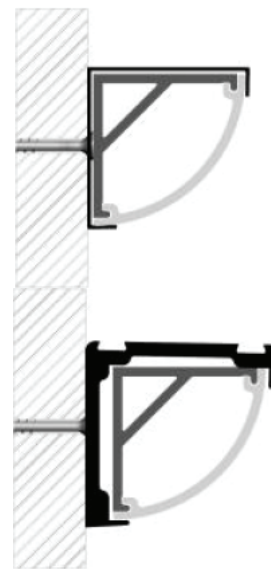

## Kutni aluminijski profil za LED traku opalno bijeli difuzor 16x16 mm

### Specifikacija proizvoda

Aluminijski profil namijenjen za kutnu montažu. Idealan za disperzivnu rasvjetu velikih površina i namijenjen za sve vrste LED traka maksimalne širine 10 mm. Montiraju se pomoću nosača ili direktnim pričvršćivanjem. Savršeno za osvjetljenje kuhinjskih elemenata, rasvjeta u vitrinama i izlozima, dekorativnu arhitektonsku rasvjetu, integraciju u namještaj i interijere po mjeri.

**Set sadrži** aluminijski profil duljine 2 metra, opalno bijeli difuzor duljine 2 metra, završne kape u boji profila i aluminijske kopče za montažu.

<b>ID Proizvoda</b>	<b>OT5150</b>
<b>Boja profila:</b>	Srebrna
<b>Boja difuzora:</b>	Opalno bijela
<b>Tip profila:</b>	Kutni/Nadgradni
<b>Montaža:</b>	Nadgradna
<b>Vanjske dimenzije profila:</b>	16.0 x 16.0 x 2000 mm
<b>Unutarnje dimenzije profila:</b>	3000-4000-6000K
<b>Materijal:</b>	10.5 mm
<b>Prozirnost difuzora:</b>	25%
<b>IP zaštita:</b>	IP20
<b>Certifikat sigurnosti:</b>	CE, RoHS