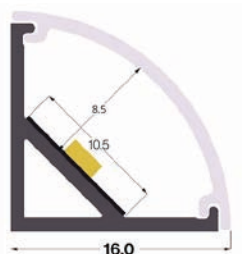

### Specifikacija proizvoda

Aluminijski profil namijenjen za kutnu montažu. Idealan za disperzivnu rasvjetu velikih površina i namijenjen za sve vrste LED traka maksimalne širine 10 mm. Montiraju se pomoću nosača ili direktnim pričvršćivanjem. Savršeno za osvjetljenje kuhinjskih elemenata, rasvjeta u vitrinama i izlozima, dekorativnu arhitektonsku rasvjetu, integraciju u namještaj i interijere po mjeri.

**Set sadrži** aluminijski profil duljine 2 metra, opalno bijeli difuzor duljine 2 metra, završne kape u boji profila i aluminijske kopče za montažu.

<b>ID Proizvoda</b>	<b>OT5150</b>
<b>Boja profila:</b>	Srebrna
<b>Boja difuzora:</b>	Opalno bijela
<b>Tip profila:</b>	Kutni/Nadgradni
<b>Montaža:</b>	Nadgradna
<b>Vanjske dimenzije profila:</b>	16.0 x 16.0 x 2000 mm
<b>Unutarnje dimenzije profila:</b>	3000-4000-6000K
<b>Materijal:</b>	10.5 mm
<b>Prozirnost difuzora:</b>	25%
<b>IP zaštita:</b>	IP20
<b>Certifikat sigurnosti:</b>	CE, RoHS