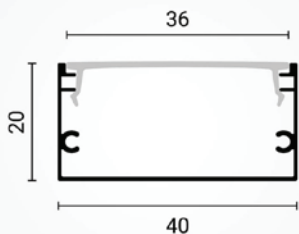

## Crni nadgradni aluminijski profil opalno bijeli difuzor 40 x 20 mm

### Specifikacija proizvoda

Nadgradni aluminijski profil za LED traku izrađen od aluminija s opalno bijelim akrilnim difuzorom koji ravnomjerno distribuira svjetlost LED trake, stvarajući ugodan i homogeni svjetlosni efekt smanjene vidljivosti svjetlosnih točaka. Idealno je rješenje za modernu LED rasvjetu u domovima, uredima ili komercijalnim prostorima. Profil je pogodan za ugradnju LED traka maksimalne širine 36 mm.

**Set uključuje** aluminijski profil duljine 2 metra, opalno bijeli akrilni difuzor duljine 2 metra, 2 završne kapice u boji profila i 2 aluminijska nosača, što omogućuje jednostavnu i čvrstu montažu.

ID Proizvoda	OT5122
Boja profila:	Crna
Boja difuzora:	Bijela
Tip profila:	Nadgradni
Montaža:	Nadgradna
Vanjske dimenzije profila:	40.0 x 20.0 x 2000 mm
Unutarnje dimenzije profila:	36.0 x 18.0 x 2000 mm
Materijal:	Aluminij/Akril
Prozirnost difuzora:	31%
IP zaštita:	IP20
Certifikat sigurnosti:	CE, RoHS