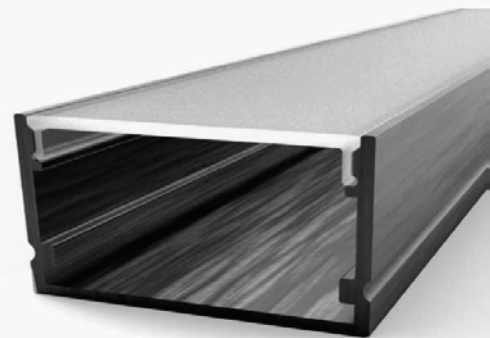

## Crni nadgradni aluminijski profil opalno bijeli difuzor 40 x 20 mm

### Specifikacija proizvoda

Nadgradni aluminijski profil za LED traku izrađen od aluminija s opalno bijelim akrilnim difuzorom koji ravnomjerno distribuira svjetlost LED trake, stvarajući ugodan i homogeni svjetlosni efekt smanjene vidljivosti svjetlosnih točaka. Idealno je rješenje za modernu LED rasvjetu u domovima, uredima ili komercijalnim prostorima. Profil je pogodan za ugradnju LED traka maksimalne širine 36 mm.

**Set uključuje** aluminijski profil duljine 2 metra, opalno bijeli akrilni difuzor duljine 2 metra, 2 završne kapice u boji profila i 2 aluminijska nosača, što omogućuje jednostavnu i čvrstu montažu.

ID Proizvoda	OT5122
Boja profila:	Crna
Boja difuzora:	Bijela
Tip profila:	Nadgradni
Montaža:	Nadgradna
Vanjske dimenzije profila:	40.0 x 20.0 x 2000 mm
Unutarnje dimenzije profila:	36.0 x 18.0 x 2000 mm
Materijal:	Aluminij/Akril
Prozirnost difuzora:	31%
IP zaštita:	IP20
Certifikat sigurnosti:	CE, RoHS