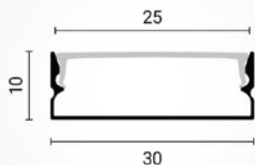

Crni nadgradni aluminijski profil crni difuzor 30 x 10 x 25 mm

Specifikacija proizvoda

Crni nadgradni aluminijski profil za LED traku izrađen od aluminija s crnim akrilnim pokrovom koji ravnomjerno distribuira svjetlost LED trake, stvarajući ugodan i homogeni svjetlosni efekt smanjene vidljivosti svjetlosnih točaka. Idealno je rješenje za modernu LED rasvjetu u domovima, uredima ili komercijalnim prostorima. Profil je pogodan za ugradnju LED traka maksimalne širine 20 mm.

Set uključuje aluminijski profil duljine 2 metra, crni akrilni difuzor duljine 2 metra, 2 završne kapice u boji profila i 4 aluminijska nosača, što omogućuje jednostavnu i čvrstu montažu.

ID Proizvoda	OT5116
Boja profila:	Crna
Boja difuzora:	Crna
Tip profila:	Nadgradni
Montaža:	Nadgradna
Vanjske dimenzije profila:	30.0 x 10.0 x 2000 mm
Unutarnje dimenzije profila:	25.0 x 8.0 x 2000 mm
Materijal:	Aluminij/Crni akril
Prozirnost difuzora:	26%
IP zaštita:	IP20
Certifikat sigurnosti:	CE, RoHS