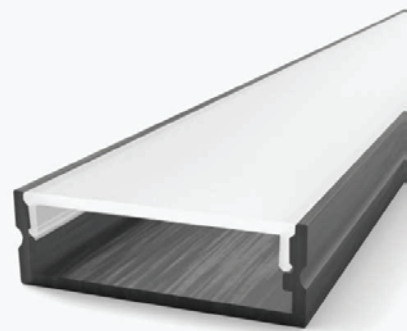

Crni nadgradni aluminijski profil crni difuzor 30 x 10 x 25 mm

Specifikacija proizvoda

Crni nadgradni aluminijski profil za LED traku izrađen od aluminija s crnim akrilnim pokrovom koji ravnomjerno distribuira svjetlost LED trake, stvarajući ugodan i homogeni svjetlosni efekt smanjene vidljivosti svjetlosnih točaka. Idealno je rješenje za modernu LED rasvjetu u domovima, uredima ili komercijalnim prostorima. Profil je pogodan za ugradnju LED traka maksimalne širine 20 mm.

Set uključuje aluminijski profil duljine 2 metra, crni akrilni difuzor duljine 2 metra, 2 završne kapice u boji profila i 4 aluminijska nosača, što omogućuje jednostavnu i čvrstu montažu.

ID Proizvoda	OT5116
Boja profila:	Crna
Boja difuzora:	Crna
Tip profila:	Nadgradni
Montaža:	Nadgradna
Vanjske dimenzije profila:	30.0 x 10.0 x 2000 mm
Unutarnje dimenzije profila:	25.0 x 8.0 x 2000 mm
Materijal:	Aluminij/Crni akril
Prozirnost difuzora:	26%
IP zaštita:	IP20
Certifikat sigurnosti:	CE, RoHS