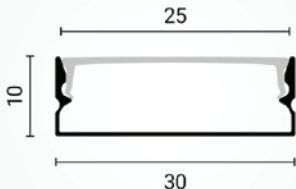

## Nadgradni aluminijski profil opalno bijeli difuzor 30x10x25 mm

### Specifikacija proizvoda

Nadgradni aluminijski profil za LED traku izrađen od aluminija s opalno bijelim akrilnim pokrovom koji ravnomjerno distribuira svjetlost LED trake, stvarajući ugodan i homogeni svjetlosni efekt smanjene vidljivosti svjetlosnih točaka. Idealno je rješenje za modernu LED rasvjetu u domovima, uredima ili komercijalnim prostorima. Profil je pogodan za ugradnju LED traka maksimalne širine 24 mm.

**Set uključuje** aluminijski profil duljine 2 metra, opalno bijeli akrilni difuzor duljine 2 metra, 2 završne kapice u boji profila i 4 aluminijska nosača, što omogućuje jednostavnu i čvrstu montažu.

ID Proizvoda	OT5115
Boja profila:	Srebrna
Boja difuzora:	Opalno bijela
Tip profila:	Nadgradni
Montaža:	Nadgradna
Vanjske dimenzije profila:	10.0 x 30.0 x 2000 mm
Unutarnje dimenzije profila:	25.0 x 8.0 x 2000 mm
Materijal:	Aluminij/Opalno bijeli akril
Prozirnost difuzora:	27%
IP zaštita:	IP20
Certifikat sigurnosti:	CE, RoHS