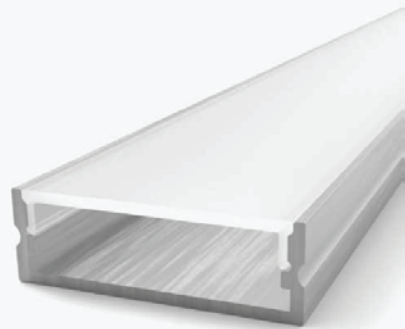

## Nadgradni aluminijski profil opalno bijeli difuzor 30x10x25 mm

### Specifikacija proizvoda

Nadgradni aluminijski profil za LED traku izrađen od aluminija s opalno bijelim akrilnim pokrovom koji ravnomjerno distribuira svjetlost LED trake, stvarajući ugodan i homogeni svjetlosni efekt smanjene vidljivosti svjetlosnih točaka. Idealno je rješenje za modernu LED rasvjetu u domovima, uredima ili komercijalnim prostorima. Profil je pogodan za ugradnju LED traka maksimalne širine 24 mm.

**Set uključuje** aluminijski profil duljine 2 metra, opalno bijeli akrilni difuzor duljine 2 metra, 2 završne kapice u boji profila i 4 aluminijska nosača, što omogućuje jednostavnu i čvrstu montažu.

ID Proizvoda	OT5115
Boja profila:	Srebrna
Boja difuzora:	Opalno bijela
Tip profila:	Nadgradni
Montaža:	Nadgradna
Vanjske dimenzije profila:	10.0 x 30.0 x 2000 mm
Unutarnje dimenzije profila:	25.0 x 8.0 x 2000 mm
Materijal:	Aluminij/Opalno bijeli akril
Prozirnost difuzora:	27%
IP zaštita:	IP20
Certifikat sigurnosti:	CE, RoHS