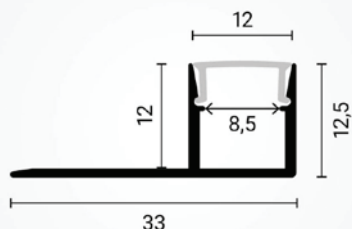

## Ugradbeni aluminijski profil opalno bijeli difuzor 2 metra 33.00 x 12.50 x 12.30 mm

**Set sadrži** 2 metra aluminijskog profila, opalno bijeli difuzor duljine 2 metra i 4 završne kapice u boji profila.

ID Proizvoda	OT5111
Boja profila:	Srebrna
Boja difuzora:	Opalno bijela
Tip profila:	Ugradbeni/Podni
Montaža:	Ugradbena
Vanjske dimenzije profila:	33.0 x 12.5x 12.0x2000 mm
Unutarnje dimenzije profila:	8.5 mm
Materijal:	Eloksirani aluminij/Akril
Prozirnost difuzora:	31%
IP zaštita:	IP20
Certifikat sigurnosti:	CE, RoHS