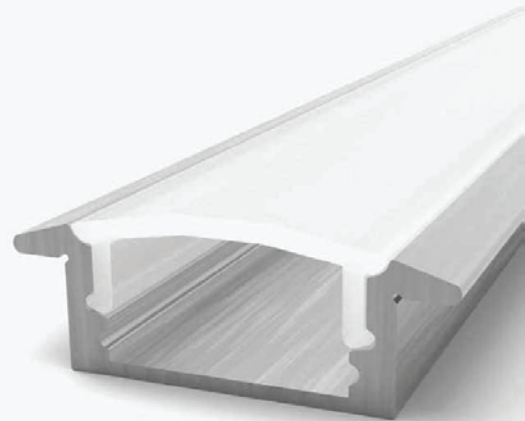

Podatkovni list proizvoda

ID. OT5109

Ugradbeni aluminijski profil za LED traku opalno bijeli difuzor 2 metra 23.1x9.5 mm

Specifikacija proizvoda

Aluminijski LED ugradbeni profil 23.1x9.5 mm je profesionalno rješenje za integraciju LED traka u arhitektonske elemente i interijere. Ovaj čvrsti, eloksirani aluminijski profil s opalnim pokrovom omogućuje ravnomjernu difuziju svjetla, štiti LED traku i poboljšava vizualni dojam instalacije.

Predviđen za projekte koji zahtijevaju preciznost, minimalistički izričaj i bezvremensku estetiku. Prikladno za moderne stambene interijere, kao i za reprezentativne poslovne prostore gdje je rasvjeta namijenjena oblikovanju atmosfere i arhitekture, a ne privlačenju pozornosti na sebe.

Set sadrži aluminijski profil duljine 2 metra, opalno bijeli difuzor duljine 2 metra, aluminijske kopče za montažu i završne poklopce u boji profila.

ID Proizvoda	OT5109
Boja profila:	Srebrna
Boja difuzora:	Opalno bijela
Tip profila:	Ugradbeni/Zidne obloge/Namještaj
Montaža:	Ugradbena
Vanjske dimenzije profila:	29.2 x 9.5x2000 mm
Unutarnje dimenzije profila:	23.10x8.90 mm
Materijal:	Eloksirani aluminij/Akril
Prozirnost difuzora:	28%
IP zaštita:	IP20
Certifikat sigurnosti:	CE, RoHS