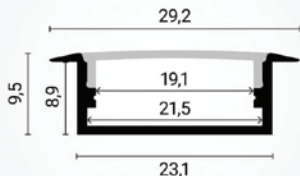

Podatkovni list proizvoda

ID. OT5109

Ugradbeni aluminijski profil za LED traku opalno bijeli difuzor 2 metra 23.1x9.5 mm

Specifikacija proizvoda

Aluminijski LED ugradbeni profil 23.1x9.5 mm je profesionalno rješenje za integraciju LED traka u arhitektonske elemente i interijere. Ovaj čvrsti, eloksirani aluminijski profil s opalnim pokrovom omogućuje ravnomjernu difuziju svjetla, štiti LED traku i poboljšava vizualni dojam instalacije.

Set sadrži aluminijski profil duljine 2 metra, opalno bijeli difuzor duljine 2 metra, aluminijske kopče za montažu i završne poklopce u boji profila.

ID Proizvoda	OT5109
Boja profila:	Srebrna
Boja difuzora:	Opalno bijela
Tip profila:	Ugradbeni/Zidne obloge/Namještaj
Montaža:	Ugradbena
Vanjske dimenzije profila:	29.2 x 9.5x2000 mm
Unutarnje dimenzije profila:	23.10x8.90 mm
Materijal:	Eloksirani aluminij/Akril
Prozirnost difuzora:	28%
IP zaštita:	IP20
Certifikat sigurnosti:	CE, RoHS