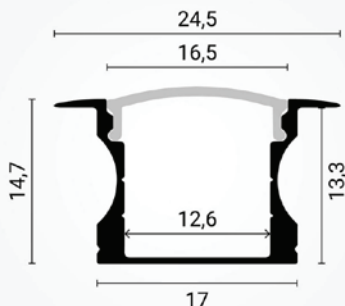

Podatkovni list proizvoda

ID. OT5108

Ugradbeni aluminijski profil za LED traku opalno bijeli difuzor 24.50 x 17.00 x 14.70 mm

Specifikacija proizvoda

Ugradbeni aluminijski profil za LED trake idealno je rješenje za moderno, diskretno i profesionalno LED osvjetljenje. Zahvaljujući eloksiranom aluminijskom kućištu i opalnom difuzoru, ovaj profil osigurava ravnomjerno raspršeno svjetlo, estetski izgled i dug vijek trajanja LED traka.

Set sadrži aluminijski profil duljine 2 metra, opalno bijeli difuzor duljine 2 metra, aluminijske kopče za montažu i završne poklopce u boji profila.

ID Proizvoda	OT5108
Boja profila:	Srebrna
Boja difuzora:	Opalno bijela
Tip profila:	Ugradbeni/Zidne obloge/Namještaj
Montaža:	Ugradbena
Vanjske dimenzije profila:	24,5 mm x 14,7 mm x 2000 mm
Unutarnje dimenzije profila:	17 mm x 13,3 mm x 2000 mm
Materijal:	Eloksirani aluminij/Akril
Prozirnost difuzora:	32%
IP zaštita:	IP20
Certifikat sigurnosti:	CE, RoHS