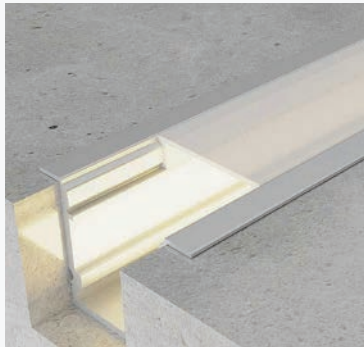

Podatkovni list proizvoda

ID. OT5108

Ugradbeni aluminijski profil za LED traku opalno bijeli difuzor 24.50 x 17.00 x 14.70 mm

Specifikacija proizvoda

Ugradbeni aluminijski profil za LED trake idealno je rješenje za moderno, diskretno i profesionalno LED osvjetljenje. Zahvaljujući eloksiranom aluminijskom kućištu i opalnom difuzoru, ovaj profil osigurava ravnomjerno raspršeno svjetlo, estetski izgled i dug vijek trajanja LED traka.

Aluminijski profil savršen je za kuhinje, namještaj, stropove, zidove, stepenice, vitrine i poslovne prostore. Profil skriva LED traku i štiti je od prašine i mehaničkih oštećenja, dok aluminij učinkovito odvodi toplinu i produžuje vijek LED rasvjete.

Set sadrži aluminijski profil duljine 2 metra, opalno bijeli difuzor duljine 2 metra, aluminijske kopče za montažu i završne poklopce u boji profila.

ID Proizvoda	OT5108
Boja profila:	Srebrna
Boja difuzora:	Opalno bijela
Tip profila:	Ugradbeni/Zidne obloge/Namještaj
Montaža:	Ugradbena
Vanjske dimenzije profila:	24,5 mm x 14,7 mm x 2000 mm
Unutarnje dimenzije profila:	17 mm x 13,3 mm x 2000 mm
Materijal:	Eloksirani aluminij/Akril
Prozirnost difuzora:	32%
IP zaštita:	IP20
Certifikat sigurnosti:	CE, RoHS