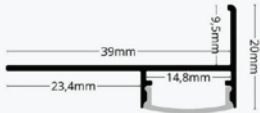

## Ugradbeni aluminijski profil opalno bijeli difuzor 2 metra 39.0 x 9.5 x 20.0 mm

ID Proizvoda	LP407-MLK
Boja profila:	Srebrna
Boja difuzora:	Opalno bijela
Tip profila:	Ugradbeni/Stepenice
Montaža:	Ugradbena
Vanjske dimenzije profila:	20.0 x 14.8x 9.5x2000 mm
Unutarnje dimenzije profila:	14.80 mm
Materijal:	Eloksirani aluminij/Akril
Prozirnost difuzora:	29%
IP zaštita:	IP20
Certifikat sigurnosti:	CE, RoHS