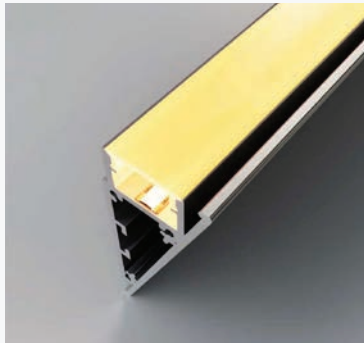

Nadgradni zidni aluminijski profil za LED traku opalno bijeli difuzor 55x47x24 mm

Specifikacija proizvoda

Nadgradni zidni aluminijski profil dužine 2 metra s opalno bijelim difuzorom pruža jednostavan način integracije LED trake na zid, štiti traku od oštećenja, poboljšava disipaciju topline i stvara ravnomjernu svjetlosnu liniju bez vidljivih LED točaka. Jednostavno se montira na zid ili druge ravne površine, a mliječni difuzor omekšava svjetlo i smanjuje nepoželjne odsjaje. Idealno je rješenje za ravnomjerno osvjetljavanje velikih zidnih površina ili kreiranje difuzne rasvjete u prostoru.

Set sadrži aluminijski profil duljine 2 metra, opalno bijeli difuzor duljine 2 metra i završne poklopce u boji profila.

Profil se montira na zid vijcima na način da se prvo pričvrsti stražnja aluminijska ploča, a potom se jednostavno dodaje prednja ploča s umetnutom LED trakom.

ID Proizvoda	LP403-MLK
Boja profila:	Srebrna
Boja difuzora:	Opalno bijela
Tip profila:	Zidni/Nadgradni
Montaža:	Zidna
Vanjske dimenzije profila:	55.00 x 59.7 x 24.0 x 2000 mm
Unutarnje dimenzije profila:	10.0 x 15.0 x 2000 mm
Materijal:	Eloksirani aluminij/Akril
Prozirnost difuzora:	26%
IP zaštita:	IP20
Certifikat sigurnosti:	CE, RoHS