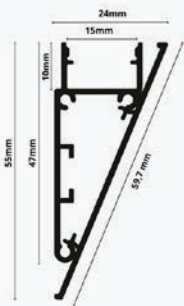

Nadgradni zidni aluminijski profil za LED traku opalno bijeli difuzor 55x47x24 mm

Specifikacija proizvoda

Nadgradni zidni aluminijski profil dužine 2 metra s opalno bijelim difuzorom pruža jednostavan način integracije LED trake na zid, štiti traku od oštećenja, poboljšava disipaciju topline i stvara ravnomjernu svjetlosnu liniju bez vidljivih LED točaka. Jednostavno se montira na zid ili druge ravne površine, a mliječni difuzor omekšava svjetlo i smanjuje nepoželjne odsjaje. Idealno je rješenje za ravnomjerno osvjetljavanje velikih zidnih površina ili kreiranje difuzne rasvjete u prostoru.

Set sadrži aluminijski profil duljine 2 metra, opalno bijeli difuzor duljine 2 metra i završne poklopce u boji profila.

Profil se montira na zid vijcima na način da se prvo pričvrsti stražnja aluminijska ploča, a potom se jednostavno dodaje prednja ploča s umetnutom LED trakom.

ID Proizvoda	LP403-MLK
Boja profila:	Srebrna
Boja difuzora:	Opalno bijela
Tip profila:	Zidni/Nadgradni
Montaža:	Zidna
Vanjske dimenzije profila:	55.00 x 59.7 x 24.0 x 2000 mm
Unutarnje dimenzije profila:	10.0 x 15.0 x 2000 mm
Materijal:	Eloksirani aluminij/Akril
Prozirnost difuzora:	26%
IP zaštita:	IP20
Certifikat sigurnosti:	CE, RoHS