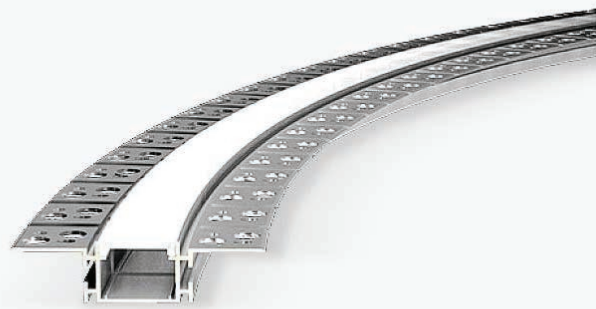

Podatkovni list proizvoda

ID. LP314-MLK

Savitljivi aluminijski profil za LED traku ugradbeni 17.2 x 13.1 mm

Specifikacija proizvoda

Savitljivi aluminijski ugradbeni profil za LED traku (2 m) namijenjen je profesionalnoj i dekorativnoj LED rasvjeti gdje su potrebne zakrivljene linije, elegantna ugradnja i učinkovito odvođenje topline. Zahvaljujući fleksibilnoj konstrukciji, profil se lako prilagođava kružnim, valovitim i nepravilnim površinama, dok aluminijsko kućište produžuje vijek trajanja LED trake.

Profil omogućuje čistu, estetsku ugradnju u zid, strop, namještaj ili gips-karton, smanjuje blještanje i osigurava ravnomjernu distribuciju svjetla.

Uz profil ne dolazi mlječni difuzor. Difuzor je moguće naručiti zasebno u dužini od 20 metara.

Set sadrži 2 m aluminijski profil.

ID Proizvoda	LP314-MLK
Boja profila:	Srebrna
Boja difuzora:	
Tip profila:	Ugradbeni/Knauf/Zidne obloge
Montaža:	Ugradbena
Vanjske dimenzije profila:	23.0 x 14.8x 14.5 mm x2000 mm
Unutarnje dimenzije profila:	14.50 x 12.5 mm
Materijal:	Eloksirani aluminij/Akril
Prozirnost difuzora:	31%
IP zaštita:	IP20
Certifikat sigurnosti:	CE, RoHS