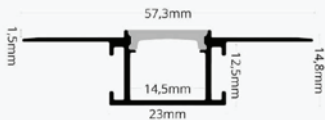

Podatkovni list proizvoda

ID. LP314-MLK

Savitljivi aluminijski profil za LED traku ugradbeni 17.2 x 13.1 mm

Specifikacija proizvoda

Savitljivi aluminijski ugradbeni profil za LED traku (2 m) namijenjen je profesionalnoj i dekorativnoj LED rasvjeti gdje su potrebne zakrivljene linije, elegantna ugradnja i učinkovito odvođenje topline. Zahvaljujući fleksibilnoj konstrukciji, profil se lako prilagođava kružnim, valovitim i nepravilnim površinama, dok aluminijsko kućište produžuje vijek trajanja LED trake.

Profil omogućuje čistu, estetsku ugradnju u zid, strop, namještaj ili gips-karton, smanjuje blještanje i osigurava ravnomjernu distribuciju svjetla.

Uz profil ne dolazi mlječni difuzor. Difuzor je moguće naručiti zasebno u dužini od 20 metara.

Set sadrži 2 m aluminijski profil.

ID Proizvoda	LP314-MLK
Boja profila:	Srebrna
Boja difuzora:	
Tip profila:	Ugradbeni/Knauf/Zidne obloge
Montaža:	Ugradbena
Vanjske dimenzije profila:	23.0 x 14.8x 14.5 mm x2000 mm
Unutarnje dimenzije profila:	14.50 x 12.5 mm
Materijal:	Eloksirani aluminij/Akril
Prozirnost difuzora:	31%
IP zaštita:	IP20
Certifikat sigurnosti:	CE, RoHS