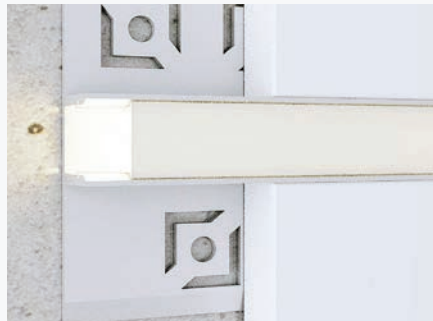

Podatkovni list proizvoda

ID. LP312-MLK

Ugradbeni aluminijski profil za LED traku opalno bijeli difuzor 57.3x17.26x14.80

Specifikacija proizvoda

Ugradbeni LED profil (2 m) idealno je rješenje za diskretno i profesionalno LED osvjetljenje u modernim interijerima. Dizajniran za ugradnju u ravninu površine, omogućuje čiste linije svjetla bez vidljivih rubova.

Mogućnosti ugradnje: u knauf (gips-kartonske) ploče – stropovi i zidovi, u pločice – kupaonice, kuhinje, tuš-prostori, u podne obloge – naglašavanje hodnih linija i prijelaza, u zidne obloge – dekorativno i orijentacijsko osvjetljenje

Set sadrži aluminijski profil, opalno mliječni akrilni difuzor i završne poklopce u boji profila. Unutarnja širina profila od 14.80 mm omogućava montažu LED traka do širine 14 mm

ID Proizvoda:	LP312-MLK
Boja profila:	Srebrna
Boja difuzora:	Opalno bijela
Tip profila:	Ugradbeni
Montaža:	Ugradna
Vanjske dimenzije profila:	57.0 x 12.3x414.8 x 2000 mm
Unutarnje dimenzije profila:	14.80 mm
Materijal:	Eloksirani aluminij/Akril
Prozirnost difuzora:	32%
IP zaštita:	IP20
Certifikat sigurnosti:	CE, RoHS