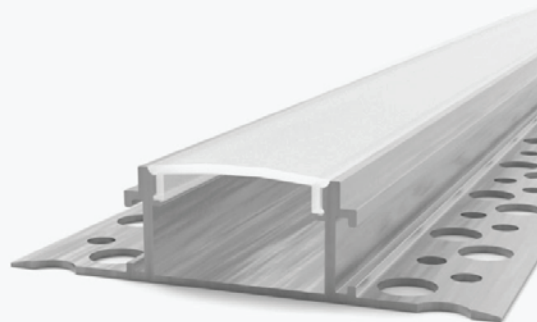

Podatkovni list proizvoda

ID. LP312-MLK

Ugradbeni aluminijski profil za LED traku opalno bijeli difuzor 57.3x17.26x14.80

Specifikacija proizvoda

Ugradbeni LED profil (2 m) idealno je rješenje za diskretno i profesionalno LED osvjetljenje u modernim interijerima. Dizajniran za ugradnju u ravninu površine, omogućuje čiste linije svjetla bez vidljivih rubova.

Mogućnosti ugradnje: u knauf (gips-kartonske) ploče – stropovi i zidovi, u pločice – kupaonice, kuhinje, tuš-prostori, u podne obloge – naglašavanje hodnih linija i prijelaza, u zidne obloge – dekorativno i orijentacijsko osvjetljenje

Set sadrži aluminijski profil, opalno mliječni akrilni difuzor i završne poklopce u boji profila. Unutarnja širina profila od 14.80 mm omogućava montažu LED traka do širine 14 mm

ID Proizvoda:	LP312-MLK
Boja profila:	Srebrna
Boja difuzora:	Opalno bijela
Tip profila:	Ugradbeni
Montaža:	Ugradna
Vanjske dimenzije profila:	57.0 x 12.3x414.8 x 2000 mm
Unutarnje dimenzije profila:	14.80 mm
Materijal:	Eloksirani aluminij/Akril
Prozirnost difuzora:	32%
IP zaštita:	IP20
Certifikat sigurnosti:	CE, RoHS