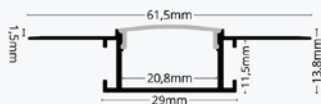

Podatkovni list proizvoda

ID. LP305-MLK

Ugradbeni aluminijski profil za knauf opalno bijeli difuzor 61.5 x 29.0 x 13.8 mm

Specifikacija proizvoda

Kvalitetno rješenje za ugradnju LED trake u gips-kartonske i suhozidne konstrukcije, idealno za profesionalne interijere i zahtjevne građevinske projekte. Dizajniran za ugradnju u stropne i zidne utore, omogućuje stvaranje ravnomjernih, minimalističkih svjetlosnih linija bez vidljivih LED točaka – što ga čini izvrsnim izborom za stambene i komercijalne prostore s modernim estetskim zahtjevima.

Elegantna aluminijska konstrukcija s mogućnošću korištenja različitih difuzora (mliječni, transparentni, crni) omogućava prilagodbu svjetlosnog efekta prema vizualnim zahtjevima projekta. Mogućnost ugradnje LED trake ukupne širine do 20 mm.

Set sadrži aluminijski profil duljine 2 metra i opalno bijeli difuzor duljine 2 metra.

ID Proizvoda	LP305-MLK
Boja profila:	Srebrna
Boja difuzora:	Opalno bijela
Tip profila:	Ugradbeni/Knauf/Suhozid
Montaža:	Ugradbena
Vanjske dimenzije profila:	61.5 x 29.0 13.80 x 2000 mm
Unutarnje dimenzije profila:	20.80 mm x 11.50 x 2000 mm
Materijal:	Eloksirani aluminij/Akril
Prozirnost difuzora:	29%
IP zaštita:	IP20
Certifikat sigurnosti:	CE, RoHS