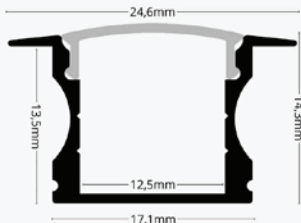

Podatkovni list proizvoda

ID. LP302-MLK

Ugradbeni aluminijski profil opalno bijeli difuzor 24.60 x 17.10 x 14.30 mm

Specifikacija proizvoda

Ugradbeni aluminijski profil (2 m) za stropnu rasvjetu s čistom linijom svjetla i modernim dizajnom – idealno za ugradnju u gips-kartonske stropove, zidne utore i namještaj. Profil omogućuje besprijekornu ugradnju LED traka u suhu gradnju (npr. gips-kartonske ploče), za moderne, ravne linijske svjetlosne efekte bez vidljivih LED dioda. Preporuka je ugradnja COB LED traka ili SMD traka visoke gustoće LED svjetlosnih dioda kako bi se izbjegao vidljiv "točkasti" izvor svjetlosti.

Aluminijska konstrukcija pomaže disipaciji topline LED trake, produžujući njen radni vijek. Mogućnost korištenja različitih difuzora (mliječni, prozirni) ovisno o željenom efektu osvjetljenja.

Set sadrži aluminijski profil duljine 2 metra, opalno bijeli difuzor duljine 2 metra, plastične kopče za montažu i završne poklopce u boji profila

ID Proizvoda	LP302-MLK
Boja profila:	Srebrna
Boja difuzora:	Opalno bijela
Tip profila:	Ugradbeni/Zidne obloge/Namještaj
Montaža:	Ugradbena
Vanjske dimenzije profila:	17.10 mm x 14.30 mm x 24.60 x 2000 mm
Unutarnje dimenzije profila:	12.50 mm x 13.50 x 2000 mm
Materijal:	Eloksirani aluminij/Akril
Prozirnost difuzora:	31%
IP zaštita:	IP20
Certifikat sigurnosti:	CE, RoHS