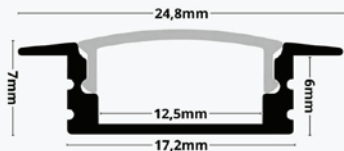

Podatkovni list proizvoda

ID. LP301B-MLK

Bijeli ugradbeni aluminijski profil opalno bijeli difuzor 24.80 x 17.20 x 7 mm

Specifikacija proizvoda

Crni ugradbeni aluminijski profil za LED traku kompletan s opalno bijelim difuzorom i završnim poklopcima u boji profila— idealan za profesionalnu ugradnju LED traka u ravnu površinu bez vidljivih rubova. Ovaj profil pruža ravnomjernu disperziju svjetla, štiti LED trake te poboljšava disipaciju topline za dugotrajniju i estetski ugodniju rasvjetu.

Set sadrži crni aluminijski profil duljine 2 metra, opalno bijeli difuzor duljine 2 metra, plastične kopče za montažu i završne poklopce u boji profila.

ID Proizvoda	LP301B-MLK
Boja profila:	Crna
Boja difuzora:	Opalno bijela
Tip profila:	Ugradbeni/Zidne obloge/Namještaj
Montaža:	Ugradbena
Vanjske dimenzije profila:	17.20 mm x 7.00 mm x 2000 mm
Unutarnje dimenzije profila:	12.50 mm x 6.00 x 2000 mm
Materijal:	Eloksirani aluminij/Akril
Prozirnost difuzora:	27%
IP zaštita:	IP20
Certifikat sigurnosti:	CE, RoHS