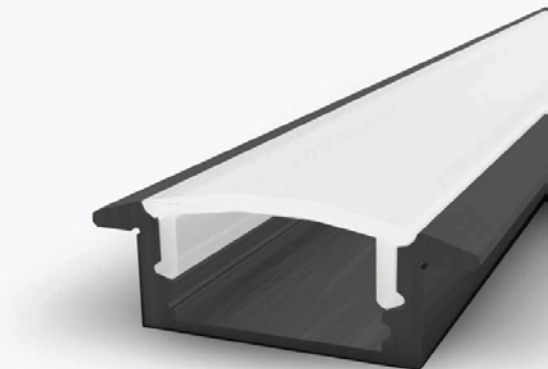

Podatkovni list proizvoda

ID. LP301B-MLK

Bijeli ugradbeni aluminijski profil opalno bijeli difuzor 24.80 x 17.20 x 7 mm

Specifikacija proizvoda

Crni ugradbeni aluminijski profil za LED traku kompletan s opalno bijelim difuzorom i završnim poklopcima u boji profila— idealan za profesionalnu ugradnju LED traka u ravnu površinu bez vidljivih rubova. Ovaj profil pruža ravnomjernu disperziju svjetla, štiti LED trake te poboljšava disipaciju topline za dugotrajniju i estetski ugodniju rasvjetu.

Set sadrži crni aluminijski profil duljine 2 metra, opalno bijeli difuzor duljine 2 metra, plastične kopče za montažu i završne poklopce u boji profila.

ID Proizvoda	LP301B-MLK
Boja profila:	Crna
Boja difuzora:	Opalno bijela
Tip profila:	Ugradbeni/Zidne obloge/Namještaj
Montaža:	Ugradbena
Vanjske dimenzije profila:	17.20 mm x 7.00 mm x 2000 mm
Unutarnje dimenzije profila:	12.50 mm x 6.00 x 2000 mm
Materijal:	Eloksirani aluminij/Akril
Prozirnost difuzora:	27%
IP zaštita:	IP20
Certifikat sigurnosti:	CE, RoHS