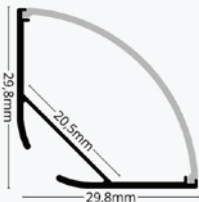

## Kutni aluminijski profil za LED traku opalno bijeli difuzor 29.8 x 29.8 mm

### Specifikacija proizvoda

Kutni nadgradni aluminijski profil za LED traku izrađen od aluminija s oblim opalno bijelim akrilnim difuzorom koji ravnomjerno distribuira svjetlost LED trake, stvarajući ugodan i homogeni svjetlosni efekt smanjene vidljivosti svjetlosnih točaka. Idealno je rješenje za modernu LED rasvjetu u domovima, uređima ili komercijalnim prostorima. Profil je pogodan za ugradnju LED traka maksimalne širine 20 mm.

Najčešće se koristi za ugradnju LED traka u kuteve - spojeve zid i stropa, namještaju, ispod kuhinjskih ormarića i policama.

**Set uključuje** aluminijski profil duljine 2 metra, opalno bijeli akrilni difuzor duljine 2 metra, 2 završne kapice u boji profila i 2 aluminijska nosača, što omogućuje jednostavnu i čvrstu montažu.

ID Proizvoda	LP204-MLK
Boja profila:	Srebrna
Boja difuzora:	Opalno bijela
Tip profila:	Kutni/Nadgradni
Montaža:	Nadgradna
Vanjske dimenzije profila:	29.8 x 29.8 x 2000 mm
Unutarnje dimenzije profila:	20.5 x 2000 mm
Materijal:	Aluminij/Opalno bijeli akril
Prozirnost difuzora:	27%
IP zaštita:	IP20
Certifikat sigurnosti:	CE, RoHS