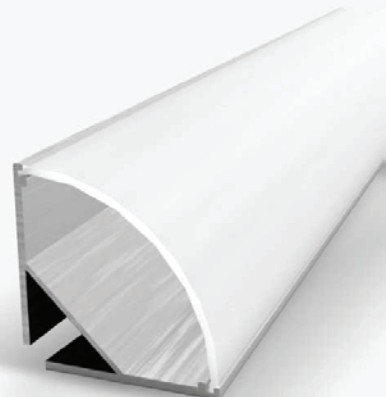

## Kutni aluminijski profil za LED traku opalno bijeli difuzor 29.8 x 29.8 mm

### Specifikacija proizvoda

Kutni nadgradni aluminijski profil za LED traku izrađen od aluminija s oblim opalno bijelim akrilnim difuzorom koji ravnomjerno distribuira svjetlost LED trake, stvarajući ugodan i homogeni svjetlosni efekt smanjene vidljivosti svjetlosnih točaka. Idealno je rješenje za modernu LED rasvjetu u domovima, uređima ili komercijalnim prostorima. Profil je pogodan za ugradnju LED traka maksimalne širine 20 mm.

Najčešće se koristi za ugradnju LED traka u kuteve - spojeve zid i stropa, namještaju, ispod kuhinjskih ormarića i policama.

**Set uključuje** aluminijski profil duljine 2 metra, opalno bijeli akrilni difuzor duljine 2 metra, 2 završne kapice u boji profila i 2 aluminijska nosača, što omogućuje jednostavnu i čvrstu montažu.

ID Proizvoda	LP204-MLK
Boja profila:	Srebrna
Boja difuzora:	Opalno bijela
Tip profila:	Kutni/Nadgradni
Montaža:	Nadgradna
Vanjske dimenzije profila:	29.8 x 29.8 x 2000 mm
Unutarnje dimenzije profila:	20.5 x 2000 mm
Materijal:	Aluminij/Opalno bijeli akril
Prozirnost difuzora:	27%
IP zaštita:	IP20
Certifikat sigurnosti:	CE, RoHS