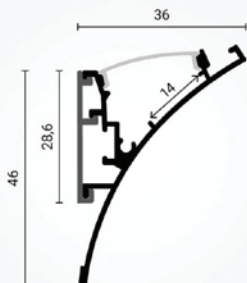

Nadgradni bijeli zidni aluminijski profil za LED traku opalno bijeli difuzor 46 x 36 x 2000 mm

Specifikacija proizvoda

Nadgradni bijeli zidni aluminijski profil dužine 2 metra s opalno bijelim difuzorom pruža jedinstavan način integracije LED trake na zid, štiti traku od oštećenja, poboljšava disipaciju toplote i stvara ravnomjernu svjetlosnu liniju bez vidljivog točkastog izvora svjetlosti. Jednostavno se montira na zid ili druge ravne površine, a mliječni difuzor omekšava svjetlo i smanjuje nepoželjne odsjaje. Idealno je rješenje za ravnomjerno osvjetljavanje velikih zidnih površina ili kreiranje difuzne rasvjete u prostoru.

Set sadrži aluminijski profil duljine 2 metra, opalno bijeli difuzor duljine 2 metra, završne poklopce u boji profila, vijke i tiple za montažu.

Profil se montira na zid vijcima na način da se prvo pričvrsti stražnja aluminijska ploča, a potom se jednostavno dodaje prednja ploča s umetnutom LED trakom.

ID Proizvoda	OT15135
Boja profila:	Bijela
Boja difuzora:	Opalno bijela
Tip profila:	Zidni/Nadgradni
Montaža:	Zidna
Vanjske dimenzije profila:	46.00 x 36.0 x 2000 mm
Unutarnje dimenzije profila:	28.6 x 14.0 x 2000 mm
Materijal:	Eloksirani aluminij/Akril
Prozirnost difuzora:	28%
IP zaštita:	IP20
Certifikat sigurnosti:	CE, RoHS