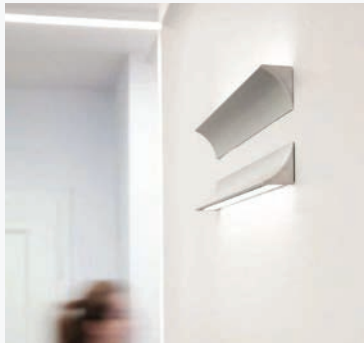

Nadgradni bijeli zidni aluminijski profil za LED traku opalno bijeli difuzor 46 x 36 x 2000 mm

Specifikacija proizvoda

Nadgradni bijeli zidni aluminijski profil dužine 2 metra s opalno bijelim difuzorom pruža jedinstavan način integracije LED trake na zid, štiti traku od oštećenja, poboljšava disipaciju toplote i stvara ravnomjernu svjetlosnu liniju bez vidljivog točkastog izvora svjetlosti. Jednostavno se montira na zid ili druge ravne površine, a mliječni difuzor omekšava svjetlo i smanjuje nepoželjne odsjaje. Idealno je rješenje za ravnomjerno osvjetljavanje velikih zidnih površina ili kreiranje difuzne rasvjete u prostoru.

Set sadrži aluminijski profil duljine 2 metra, opalno bijeli difuzor duljine 2 metra, završne poklopce u boji profila, vijke i tiple za montažu.

Profil se montira na zid vijcima na način da se prvo pričvrsti stražnja aluminijska ploča, a potom se jednostavno dodaje prednja ploča s umetnutom LED trakom.

ID Proizvoda	OT15135
Boja profila:	Bijela
Boja difuzora:	Opalno bijela
Tip profila:	Zidni/Nadgradni
Montaža:	Zidna
Vanjske dimenzije profila:	46.00 x 36.0 x 2000 mm
Unutarnje dimenzije profila:	28.6 x 14.0 x 2000 mm
Materijal:	Eloksirani aluminij/Akril
Prozirnost difuzora:	28%
IP zaštita:	IP20
Certifikat sigurnosti:	CE, RoHS