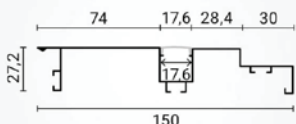

Podatkovni list proizvoda

ID. OT15114

Bijeli zidni ugradbeni rubni aluminijski profil za LED traku crni difuzor 27.2 x 150 mm

Specifikacija proizvoda

Aluminijski profil namijenjen je za ugradnju LED traka u spoju zid-strop ili zid-pod, čime se postiže efekt lebdećeg stropa/poda ili indirektnog ambijentalnog osvjetljenja.

Set sadrži aluminijski profil duljine 2 metra, crni difuzor duljine 2 metra, vijke i tiple za montažu.

ID Proizvoda	OT15114
Boja profila:	Bijela
Boja difuzora:	Crna
Tip profila:	Zidni/Rubni/Ugradbeni
Montaža:	Zidna
Vanjske dimenzije profila:	150.0 mm x 27.2 mm x 2000 mm
Unutarnje dimenzije profila:	17.6 mm x 12000 mm
Materijal:	Anodizirani aluminij/Akril
Prozirnost difuzora:	28%
IP zaštita:	IP20
Certifikat sigurnosti:	CE, RoHS