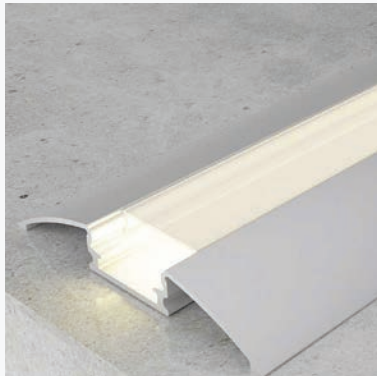

Nadgradni zakrivljeni aluminijski profil za LED traku opalno bijeli difuzor 52 x 8.1 mm

Specifikacija proizvoda

Nadgradni aluminijski LED profili izrađeni su od visokokvalitetnog eloksiranog aluminija što pruža otpornost na oksidaciju i dulji vijek trajanja. Osigurava izvrsno odvođenje topline, produžujući vijek trajanja LED trake, a istovremeno pruža elegantan, moderan izgled. Njegov zakrivljeni oblik daje mu moderan i elegantan dizajn koji uljepšava svaki interijer.

LED profili za nadgradnu montažu dolaze s opalnim akrilnim difuzorom za glatki, ujednačeni svjetlosni prikaz, uklanjajući oštar odsjaj. Unutarnja širina je 12.80 mm, što omogućava maksimalnu širinu od 12 mm LED trake. Preporučamo odabir LED traka visoke gustoće SMD ili COB kako bi se smanjio vidljivi točkasti izvor svjetlosti.

Zbog svojih dimenzija profil se koristiti i kao nadgradne u kreiranju namještaj, polica i kuhinjskih elemenata.

Set sadrži aluminijski profil, opalno mliječni akrilni difuzor, završne poklopce u boji profila i aluminijske kopče za montažu.

ID Proizvoda	LP104-MLK
Boja profila:	Srebrna
Boja difuzora:	Opalno bijelo
Tip profila:	Nadgradni
Montaža:	Nadgradna
Vanjske dimenzije profila:	52.0 x 8.1 x 2000 mm
Unutarnje dimenzije profila:	12.5 x 5.0 x 2000 mm
Materijal:	Aluminij/Akril
Prozirnost difuzora:	23%
IP zaštita:	IP20
Certifikat sigurnosti:	CE, RoHS