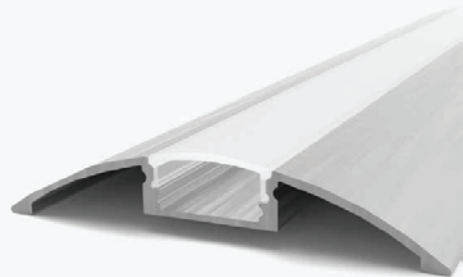

Nadgradni zakrivljeni aluminijski profil za LED traku opalno bijeli difuzor 52 x 8.1 mm

Specifikacija proizvoda

Nadgradni aluminijski LED profili izrađeni su od visokokvalitetnog eloksiranog aluminija što pruža otpornost na oksidaciju i dulji vijek trajanja. Osigurava izvrsno odvođenje topline, produžujući vijek trajanja LED trake, a istovremeno pruža elegantan, moderan izgled. Njegov zakrivljeni oblik daje mu moderan i elegantan dizajn koji uljepšava svaki interijer.

LED profili za nadgradnu montažu dolaze s opalnim akrilnim difuzorom za glatki, ujednačeni svjetlosni prikaz, uklanjajući oštar odsjaj. Unutarnja širina je 12.80 mm, što omogućava maksimalnu širinu od 12 mm LED trake. Preporučamo odabir LED traka visoke gustoće SMD ili COB kako bi se smanjio vidljivi točkasti izvor svjetlosti.

Zbog svojih dimenzija profil se koristiti i kao nadgradne u kreiranju namještaj, polica i kuhinjskih elemenata.

Set sadrži aluminijski profil, opalno mliječni akrilni difuzor, završne poklopce u boji profila i aluminijske kopče za montažu.

ID Proizvoda	LP104-MLK
Boja profila:	Srebrna
Boja difuzora:	Opalno bijelo
Tip profila:	Nadgradni
Montaža:	Nadgradna
Vanjske dimenzije profila:	52.0 x 8.1 x 2000 mm
Unutarnje dimenzije profila:	12.5 x 5.0 x 2000 mm
Materijal:	Aluminij/Akril
Prozirnost difuzora:	23%
IP zaštita:	IP20
Certifikat sigurnosti:	CE, RoHS