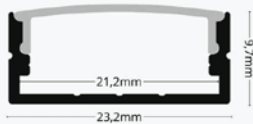

## Nadgradni aluminijski profil opalno bijeli difuzor 23.2 x 9.7 mm

### Specifikacija proizvoda

Nadgradni aluminijski profil za LED traku izrađen od aluminija s opalno bijelim akrilnim difuzorom koji ravnomjerno distribuira svjetlost LED trake, stvarajući ugodan i homogeni svjetlosni efekt smanjene vidljivosti svjetlosnih točaka. Idealno je rješenje za modernu LED rasvjetu u domovima, uredima ili komercijalnim prostorima. Profil je pogodan za ugradnju LED traka maksimalne širine 20 mm. Najčešće se koristi za ugradnju LED traka u namještaju, ispod kuhinjskih ormarića i na policama.

**Set uključuje** aluminijski profil duljine 2 metra, opalno bijeli akrilni difuzor duljine 2 metra, 2 završne kapice u boji profila i 2 aluminijska nosača, što omogućuje jednostavnu i čvrstu montažu.

ID Proizvoda	LP103-MLK
Boja profila:	Srebrna
Boja difuzora:	Bijela
Tip profila:	Kutni/Nadgradni
Montaža:	Nadgradna
Vanjske dimenzije profila:	23.20 x 9.7 x 2000 mm
Unutarnje dimenzije profila:	21.2 x 2000 mm
Materijal:	Aluminij/Akril
Prozirnost difuzora:	27%
IP zaštita:	IP20
Certifikat sigurnosti:	CE, RoHS