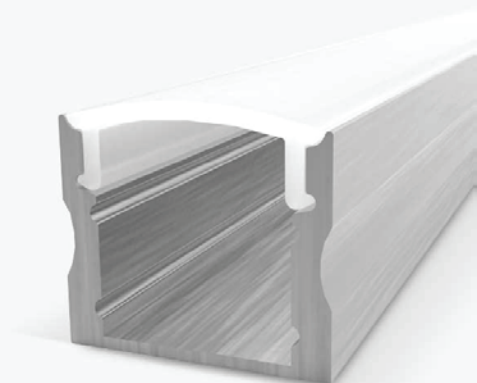

Nadgradni aluminijski profil za LED traku opalno bijeli difuzor 17.2 x 14.6 mm

Specifikacija proizvoda

Nadgradni aluminijski profil za LED traku izrađen od aluminija s opalno bijelim akrilnim difuzorom koji ravnomjerno distribuira svjetlost LED trake. Idealno je rješenje za modernu LED rasvjetu u domovima, uredima ili komercijalnim prostorima. Profil je pogodan za ugradnju LED traka maksimalne širine 12 mm.

Set uključuje aluminijski profil duljine 2 metra, opalno bijeli difuzor duljine 2 metra, 2 završne kapice u boji profila i 2 aluminijska nosača, što omogućuje jednostavnu i čvrstu montažu.

ID Proizvoda	LP102-MLK
Boja profila:	Srebrna
Boja difuzora:	Opalno bijelo
Tip profila:	Nadgradni
Montaža:	Nadgradna
Vanjske dimenzije profila:	17.2 x 14.60 x 2000 mm
Unutarnje dimenzije profila:	12.5 x 13.50 x 2000 mm
Materijal:	Aluminij/Akril
Prozirnost difuzora:	27%
IP zaštita:	IP20
Certifikat sigurnosti:	CE, RoHS