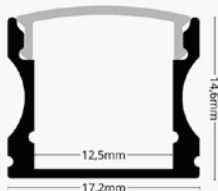

Nadgradni aluminijski profil za LED traku opalno bijeli difuzor 17.2 x 14.6 mm

Specifikacija proizvoda

Nadgradni aluminijski profil za LED traku izrađen od aluminija s opalno bijelim akrilnim difuzorom koji ravnomjerno distribuira svjetlost LED trake. Idealno je rješenje za modernu LED rasvjetu u domovima, uredima ili komercijalnim prostorima. Profil je pogodan za ugradnju LED traka maksimalne širine 12 mm.

Set uključuje aluminijski profil duljine 2 metra, opalno bijeli difuzor duljine 2 metra, 2 završne kapice u boji profila i 2 aluminijska nosača, što omogućuje jednostavnu i čvrstu montažu.

ID Proizvoda	LP102-MLK
Boja profila:	Srebrna
Boja difuzora:	Opalno bijelo
Tip profila:	Nadgradni
Montaža:	Nadgradna
Vanjske dimenzije profila:	17.2 x 14.60 x 2000 mm
Unutarnje dimenzije profila:	12.5 x 13.50 x 2000 mm
Materijal:	Aluminij/Akril
Prozirnost difuzora:	27%
IP zaštita:	IP20
Certifikat sigurnosti:	CE, RoHS