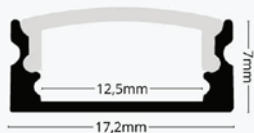

Crni nadgradni aluminijski profil opalno bijeli difuzor 17.2 x7 mm

Specifikacija proizvoda

Crni nadgradni aluminijski profil za LED traku izrađen od aluminija s opalno bijelim akrilnim difuzorom koji ravnomjerno distribuira svjetlost LED trake, stvarajući ugodan i homogeni svjetlosni efekt smanjene vidljivosti svjetlosnih točaka. Idealno je rješenje za modernu LED rasvjetu u domovima, uredima ili komercijalnim prostorima. Profil je pogodan za ugradnju LED traka maksimalne širine 12 mm.

Set uključuje aluminijski profil duljine 2 metra, opalno bijeli akrilni difuzor duljine 2 metra, 2 završne kapice u boji profila i 2 aluminijska nosača, što omogućuje jednostavnu i čvrstu montažu.

ID Proizvoda	LP101B-MLK
Boja profila:	Crna
Boja difuzora:	Bijela
Tip profila:	Nadgradni
Montaža:	Nadgradna
Vanjske dimenzije profila:	17.2 x 7.0 x 2000 mm
Unutarnje dimenzije profila:	12.5 x 6.0 x 2000 mm
Materijal:	Aluminij/Akril
Prozirnost difuzora:	27%
IP zaštita:	IP20
Certifikat sigurnosti:	CE, RoHS