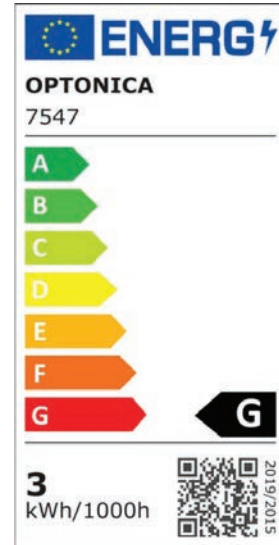

Podatkovni list proizvoda

ID. WL7549

Ugradbena pravokutna LED svjetiljka za stepenice 3W 180 lm IP65

Specifikacija proizvoda

Ugradbena pravokutna LED svjetiljka za pogodna za unutarnju i vanjsku ugradnju. Snage 3W generira 180 lm u 3000K i 4200K boji svjetlosti. Svjetiljka je otporna na prašinu, vodu i vodene mlazove iz svih smjerova. Tijelo svjetiljke je UV otporno. Svjetiljka se isporučuje s ugradbenom kutijom.

ID modela:	WL7547
Nazivna snaga:	3W
Napon:	AC 220 - 240 V
Boja svjetlosti:	3000-4200K
Flux:	180 Lm/W
Indeks uzvrata boja (CRI):	>80
Ekvivalent snage:	20W
Rasap svjetlosti:	75°
Dimenzije proizvoda:	103x58x45mm
Dimenzije ugradnje:	92x45x43mm
Radna temperatura:	-20°C/+40°C
Materijal:	aluminij, plastika
Zaštita:	IP 65
Jamstveni rok	24 mjeseca