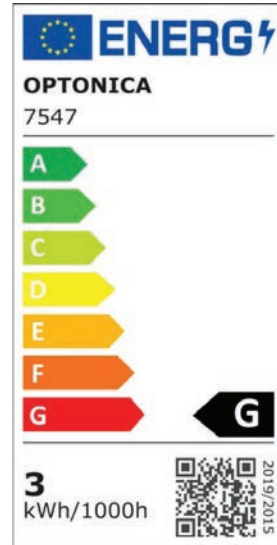

## Ugradbena pravokutna LED svjetiljka za stepenice 3W 180 lm IP65

### Specifikacija proizvoda

Ugradbena pravokutna LED svjetiljka za pogodna za unutarnju i vanjsku ugradnju. Snage 3W generira 180 lm u 3000K i 4200K boji svjetlosti. Svjetiljka je otporna na prašinu, vodu i vodene mlazove iz svih smjerova. Tijelo svjetiljke je UV otporno. Svjetiljka se isporučuje s ugradbenom kutijom.

ID modela:	WL7547
Nazivna snaga:	3W
Napon:	AC 220 - 240 V
Boja svjetlosti:	3000-4200K
Flux:	180 Lm/W
Indeks uzvrata boja (CRI):	>80
Ekvivalent snage:	20W
Rasap svjetlosti:	75°
Dimenzije proizvoda:	103x58x45mm
Dimenzije ugradnje:	92x45x43mm
Radna temperatura:	-20°C/+40°C
Materijal:	aluminij, plastika
Zaštita:	IP 65
Jamstveni rok	24 mjeseca