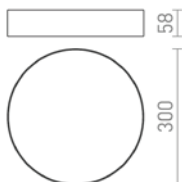

Podatkovni list proizvoda

ID. R14358

Okrugla stropna zlatna nadgradna svjetiljka LARISA R 30W 2250 lm CCT podesiva boja svjetlosti

Specifikacija proizvoda

Stropna okrugla nadgradna svjetiljka nazivne snage 30W koja generira 2250 lm. Ekvivalent standardne žarulje 150W. Na unutarnjem dijelu svjetiljke se nalazi prekidač putem kojeg je moguće odrediti boju svjetlosti. Predefinirane boje svjetlosti su 3000K - 4000K - 6500K.

ID Proizvoda	R14358
Nazivna snaga:	30W
Ekvivalent standardne žarulje:	150W
Radni napon:	AC 220-240 V
Izmjenjivi izvor svjetlosti:	Ne
Nazivni svjetlosni tok:	2250 lm
Boja svjetlosti:	3000K / 4000K / 6500K
Boja tijela svjetiljke:	Zlatna
Kut snopa osvijetljenja:	120°
Prosječni vijek trajanja:	25 000 sati
Montaža:	Nadgradna / Stropna
Masa:	0,916kg
Dimenzije:	Ø 300 x 58 mm
Materijal:	Aluminij/PBS
Zaštita:	IP 20
Jamstveni rok	24 mjeseca