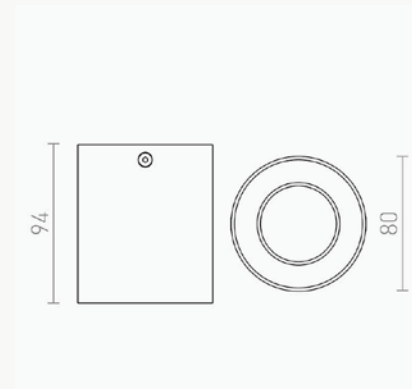

Podatkovni list proizvoda

ID. R14215

Stropna nadgradna usmjerena svjetiljka Mantova I

Specifikacija proizvoda

Stropna nadgradna usmjerena svjetiljka Mantova I predstavlja elegantno i funkcionalno rješenje za modernu rasvjetu interijera. Svjetiljka je dizajnirana u obliku kompaktnog cilindra koji se savršeno uklapa u minimalističke i suvremene prostore. Koristi GU10 grlo za LED žarulju, što omogućuje fleksibilan odabir temperature boje i jačine svjetla prema potrebama prostora. S dimenzijama \varnothing 8 cm i visinom 9.5 cm, idealna je za diskretno, ali učinkovito osvjetljenje manjih i srednjih prostora.

ID Proizvoda:	R14215
Nazivna snaga:	Ovisno o odabranoj žarulji
Grlo:	GU10
Radni napon:	AC 220 - 240 V
Nazivni svjetlosni tok:	Ovisno o odabranoj žarulji
Materijal svjetiljke:	Aluminij
Boja tijela svjetiljke:	Bijela/Crna/Mesing/Zlatna/Bronca
Kut snopa osvjetljenja:	110°
Prosječni vijek trajanja:	35 000 sati
Montaža:	Nadgradna
Dimenzije proizvoda:	\varnothing 80 x 94 mm
Zaštita:	IP 20
Jamstveni rok	2 godine