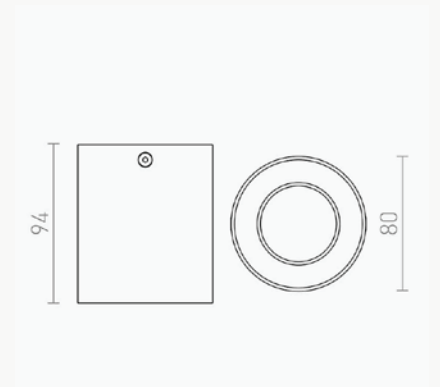

Podatkovni list proizvoda

ID. R14214

Stropna nadgradna usmjerena svjetiljka Mantova I

Specifikacija proizvoda

Stropna nadgradna usmjerena svjetiljka Mantova I predstavlja elegantno i funkcionalno rješenje za modernu rasvjetu interijera. Svjetiljka je dizajnirana u obliku kompaktnog cilindra koji se savršeno uklapa u minimalističke i suvremene prostore. Koristi GU10 grlo za LED žarulju, što omogućuje fleksibilan odabir temperature boje i jačine svjetla prema potrebama prostora. S dimenzijama \varnothing 8 cm i visinom 9.5 cm, idealna je za diskretno, ali učinkovito osvjetljenje manjih i srednjih prostora.

ID Proizvoda:	R14214
Nazivna snaga:	Ovisno o odabranoj žarulji
Grlo:	GU10
Radni napon:	AC 220 - 240 V
Nazivni svjetlosni tok:	Ovisno o odabranoj žarulji
Materijal svjetiljke:	Aluminij
Boja tijela svjetiljke:	Bijela/Crna/Mesing/Zlatna/Bronca
Kut snopa osvjetljenja:	110°
Prosječni vijek trajanja:	35 000 sati
Montaža:	Nadgradna
Dimenzije proizvoda:	\varnothing 80 x 94 mm
Zaštita:	IP 20
Jamstveni rok	2 godine