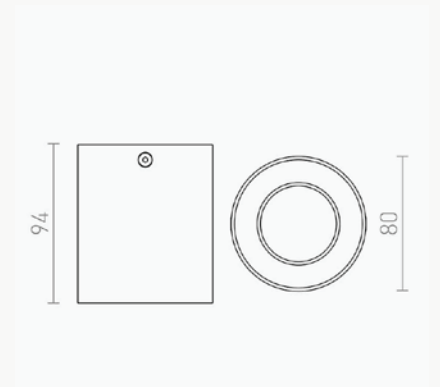

## Specifikacija proizvoda

Stropna nadgradna usmjerena svjetiljka Mantova I predstavlja elegantno i funkcionalno rješenje za modernu rasvjetu interijera. Svjetiljka je dizajnirana u obliku kompaktnog cilindra koji se savršeno uklapa u minimalističke i suvremene prostore. Koristi GU10 grlo za LED žarulju, što omogućuje fleksibilan odabir temperature boje i jačine svjetla prema potrebama prostora. S dimenzijama  $\varnothing$  8 cm i visinom 9.5 cm, idealna je za diskretno, ali učinkovito osvjetljenje manjih i srednjih prostora.

ID Proizvoda:	R14213
Nazivna snaga:	Ovisno o odabranoj žarulji
Grlo:	GU10
Radni napon:	AC 220 - 240 V
Nazivni svjetlosni tok:	Ovisno o odabranoj žarulji
Materijal svjetiljke:	Aluminij
Boja tijela svjetiljke:	Bijela/Crna/Mesing/Zlatna/Bronca
Kut snopa osvjjetljenja:	110°
Prosječni vijek trajanja:	35 000 sati
Montaža:	Nadgradna
Dimenzije proizvoda:	$\varnothing$ 80 x 94 mm
Zaštita:	IP 20
Jamstveni rok	2 godine