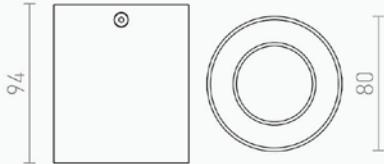

## Specifikacija proizvoda

Stropna nadgradna usmjerena svjetiljka Mantova I predstavlja elegantno i funkcionalno rješenje za modernu rasvjetu interijera. Svjetiljka je dizajnirana u obliku kompaktnog cilindra koji se savršeno uklapa u minimalističke i suvremene prostore. Koristi GU10 grlo za LED žarulju, što omogućuje fleksibilan odabir temperature boje i jačine svjetla prema potrebama prostora. S dimenzijama  $\varnothing$  8 cm i visinom 9.5 cm, idealna je za diskretno, ali učinkovito osvjetljenje manjih i srednjih prostora.

ID Proizvoda:	R14212
Nazivna snaga:	Ovisno o odabranoj žarulji
Grlo:	GU10
Radni napon:	AC 220 - 240 V
Nazivni svjetlosni tok:	Ovisno o odabranoj žarulji
Materijal svjetiljke:	Aluminij
Boja tijela svjetiljke:	Bijela/Crna/Mesing/Zlatna/Bronca
Kut snopa osvjetljenja:	110°
Prosječni vijek trajanja:	35 000 sati
Montaža:	Nadgradna
Dimenzije proizvoda:	$\varnothing$ 80 x 94 mm
Zaštita:	IP 20
Jamstveni rok	2 godine