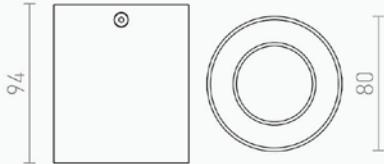

## Specifikacija proizvoda

Stropna nadgradna usmjerena svjetiljka Mantova I predstavlja elegantno i funkcionalno rješenje za modernu rasvjetu interijera. Svjetiljka je dizajnirana u obliku kompaktnog cilindra koji se savršeno uklapa u minimalističke i suvremene prostore. Koristi GU10 grlo za LED žarulju, što omogućuje fleksibilan odabir temperature boje i jačine svjetla prema potrebama prostora. S dimenzijama  $\varnothing$  8 cm i visinom 9.5 cm, idealna je za diskretno, ali učinkovito osvjetljenje manjih i srednjih prostora.

ID Proizvoda:	R12731
Nazivna snaga:	Ovisno o odabranoj žarulji
Grlo:	GU10
Radni napon:	AC 220 - 240 V
Nazivni svjetlosni tok:	Ovisno o odabranoj žarulji
Materijal svjetiljke:	Aluminij
Boja tijela svjetiljke:	Bijela/Crna/Mesing/Zlatna/Bronca
Kut snopa osvjjetljenja:	110°
Prosječni vijek trajanja:	35 000 sati
Montaža:	Nadgradna
Dimenzije proizvoda:	$\varnothing$ 80 x 94 mm
Zaštita:	IP 20
Jamstveni rok	2 godine