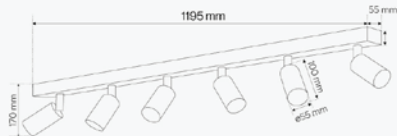

### Specifikacija proizvoda

Stropna svjetiljka Spotlight Fargo 6xGU10 bijela savršen je izbor za sve koji traže moderno, funkcionalno i prilagodljivo stropno osvjetljenje. Elegantnog dizajna i minimalističke crne boje, ova lampa idealno se uklapa u suvremene, industrijske i skandinavske interijere.