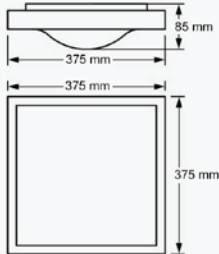

Podatkovni list proizvoda

ID. 013344

Nadgradna stropna LED svjetiljka Wilton 24W 4000K senzor pokreta

Specifikacija proizvoda

Nadgradna stropna LED svjetiljka Wilton 24W 4000K s integriranim mikrovalnim senzorom pokreta

Senzor pokreta je moguće podesiti 20%, 50%, 75%, 100% dometa aktivacije te 10 luksa, 20 luksa, 30 luksa osjetljivost aktivacije svjetiljke.

Vrijeme uključivanja detekcije pokreta je također moguće podesiti na trajanje 8 sekundi, 3 minute, 8 minuta, 12 minuta.

IP20 zaštita omogućava ugradnju samo u unutrašnjim suhim prostorima.

Boja kućišta svjetiljke je Antracit RAL 7016.

ID Proizvoda:	013344
Nazivna snaga:	24W
Izvor svjetlosti:	SMD LED chip
Radni napon:	AC 220 - 240 V
Nazivni svjetlosni tok:	2040 lm
Materijal svjetiljke:	Aluminij
Boja tijela svjetiljke:	Antracit RAL 7016
Kut snopa osvjetljenja:	120°
Prosječni vijek trajanja:	20 000 sati
Montaža:	Nadgradna
Dimenzije proizvoda:	375 × 375 × 85 mm
Zaštita:	IP 20
Jamstveni rok	2 godine