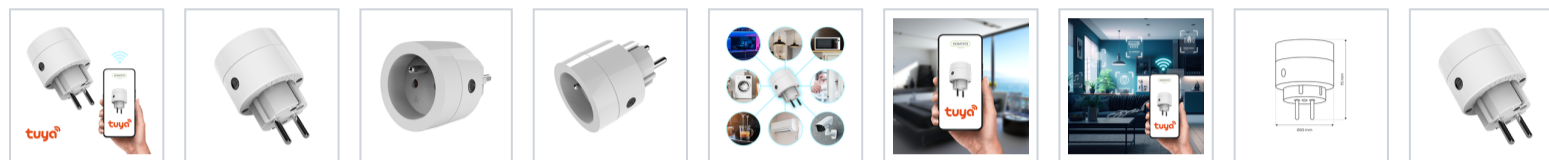

Wtyczka Wi-Fi Tuya Smart Pojedyncza 10A IP20

5902693767473
EKSM7473

Cechy

BIAŁY

IP20

12W LED

Wys.:75 mm

Gł.:63 mm

Szer.:63 mm

Max. 2300W

OPIS

Inteligenta wtyczka WI-FI o mocy 2300W. Twój dom również może być SMART. Dzięki rozwiązaniom Eko-Light jest to prostsze niż kiedykolwiek. Nie wyłączyłeś żelazka, oświetlenia, choinki, grzejnika? Żaden problem wystarczy nowoczesna wtyczka SMART dzięki której będziesz mógł zdalnie zarządzać urządzeniami elektrycznymi. Dodatkowo możesz zaprogramować cykl włączania/wyłączania urządzeń według ustalonego harmonogramu. Wtyczkę łączymy z telefonem aplikacją TUYA poprzez WI-FI – co zapewni nam kontrolę nad podłączonym urządzeniem.