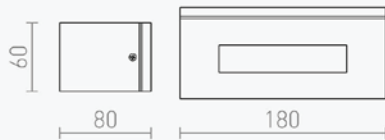

Podatkovni list proizvoda

ID. R10439

Crna zidna nadgradna LED svjetiljka Woop dvostruko osvetljenje R7S IP54

Specifikacija proizvoda

WOOP zidna svjetiljka moderna je vanjska fasadna svjetiljka koja kombinira elegantan geometrijski dizajn i atraktivan Up & Down svjetlosni efekt. Posebnost modela WOOP je kombinacija prozirnog i mat stakla, zahvaljujući kojoj svjetlost prema gore i dolje stvara dva različita svjetlosna efekta te dodatno naglašava arhitekturu objekta.

S IP54 zaštitom i izmjenjivim R7s LED izvorom svjetlosti, idealan je izbor za osvetljenje fasada, ulaza, terasa, balkona i poslovnih objekata.

ID Proizvoda:	R10439
Nazivna snaga:	Ovisno o žarulji
Nazivni svjetlosni tok:	Ovisno o žarulji
Radni napon:	AC 220 - 240 V
Boja svjetlosti:	Ovisno o žarulji
Izvor svjetlosti:	R7S žarulja duljine 78 mm
Materijal svjetiljke:	Aluminij
Boja tijela svjetiljke:	Crna
Kut snopa osvetljenja:	90°
Prosječni vijek trajanja:	35 000 sati
Montaža:	Nadgradna
Dimenzije proizvoda:	180/80/60 mm
Zaštita:	IP 54
Jamstveni rok	3 godine
Težina:	0.58 kg