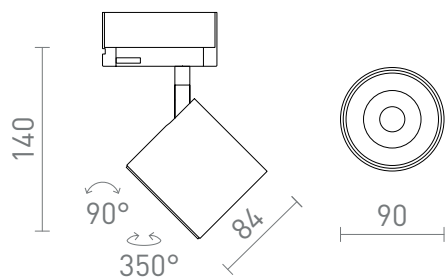

# IRIS 9 ZA 3F STAZU

LED 12W 1120 lm Ra 90

Cilindrični LED reflektor za 3F stazu.

R14482	IRIS 9 za 3F stazu bijela 230V LED 12W 24° 3000K
R14483	IRIS 9 za 3F stazu crna 230V LED 12W 24° 3000K

 3D model

 manual