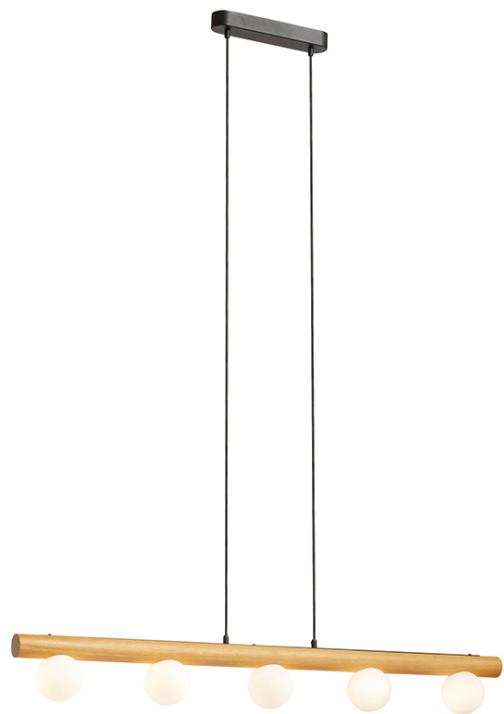

NEW

NOCTIS

Visilica s pet opalnih staklenih sjenila postavjenih na drvenu podlogu. Stropna baza izrađena je od lakiranog metala.

R14460

NOCTIS viseća drvo/opalno staklo 230V LED G9
5x7W

3D model

130

3,650