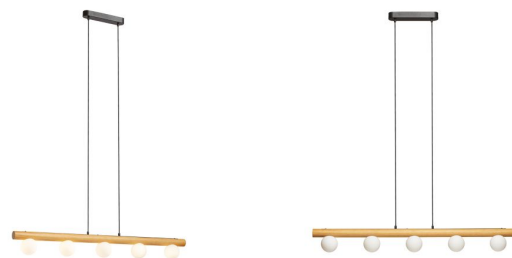

NEW

NOCTIS

Visilica s pet opalnih staklenih sjenila postavjenih na drvenu podlogu. Stropna baza izrađena je od lakiranog metala.

R14460

NOCTIS viseća drvo/opalno staklo 230V LED G9
5x7W

3D model

130

3,650