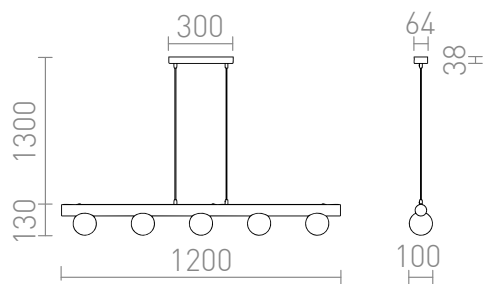

NEW

NOCTIS

Visilica s pet opalnih staklenih sjenila postavjenih na drvenu podlogu. Stropna baza izrađena je od lakiranog metala.

R14460

NOCTIS viseća drvo/opalno staklo 230V LED G9
5x7W

3D model

130

3,650