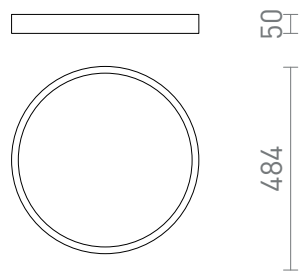

3D model

PDF manual