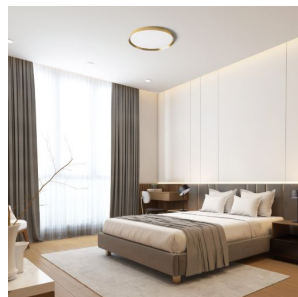

SOLEN

LED 42W 3084 lm Ra 80

Okrugla stropna svjetiljka s ugrađenim LED svjetlom i uvučenim matiranim difuzorom. Svjetiljka uključuje ugrađeni prekidač za promjenu temperature boje svjetla (3000K, 4000K, 6000K).

R14310

SOLEN 49 stropna brušeni mesing 230V LED
42W 3000K 4000K 6000K

3D model

PDF manual