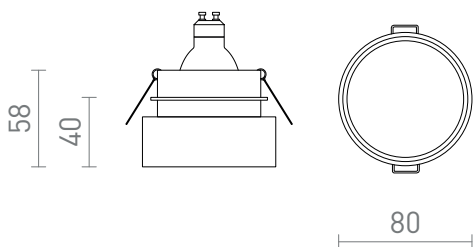

TORD

Djelomično ugradna aluminijska svjetiljka s pomakom za neizravnu rasvjetu, prikladna za upotrebu sa suhozidom i dizajnirana za LED izvore svjetla koji imaju GU10 grlo.

R14253 TORD ugradna bijela 230V LED GU10 9W

R14254 TORD ugradna crna 230V LED GU10 9W

3D model

PDF manual

6,8

0,182